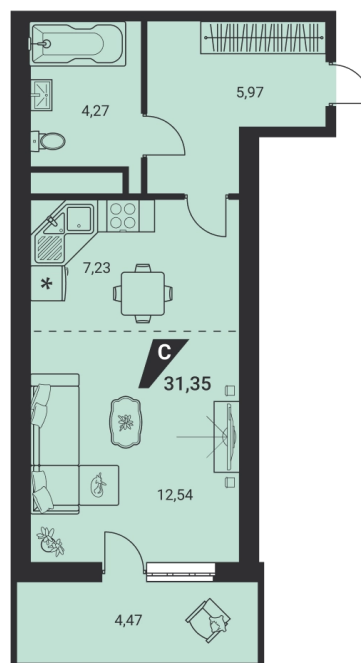

Офис: + 7 343 328 30 30
+7 343 328 30 30 info@gk-praktika.ru
г. Екатеринбург, ул. 8 марта 49, оф. 401

практика

СТУДИЯ 31.35 м²

7 466 664 ₽

Проект	дом «на Ясной»
Адрес	ул.Громова, д. 26, стр.1
Номер квартиры	703
Корпус, секция	1, В
Этаж	25 из 25
Отделка	-
Срок сдачи	2 кв. 2025