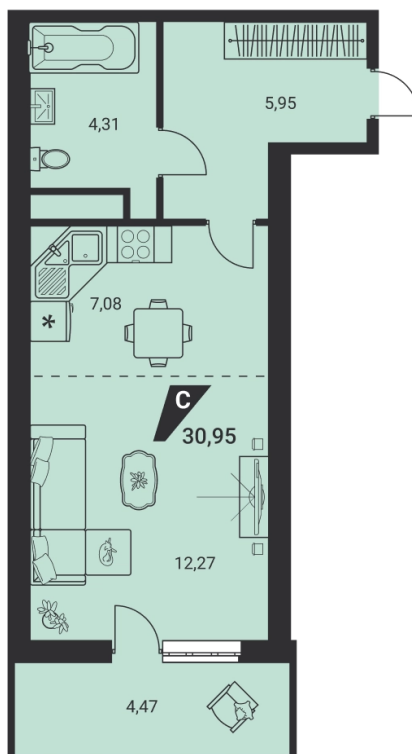

студия 30.95 м²
6 500 587 ₽

ипотека **33 128** ₽/мес
с первым взносом от 15%

проект	дом «на Ясной»
адрес	ул.Громова, д. 26, стр.1
номер квартиры	15
отделка	-
корпус, секция	1, В
этаж	15 из 25
срок сдачи	2 кв. 2025

балкон панорамный вид окна во двор

сканируйте QR-код
чтобы изучить
квартиру на сайте