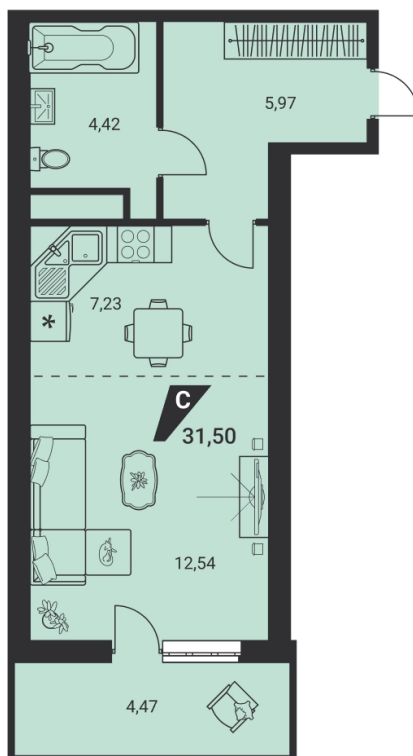

студия 31.50 м²
6 620 554 ₽

ипотека **33 740** ₽/мес
с первым взносом от 15%

проект	дом «на Ясной»
адрес	ул.Громова, д. 26, стр.1
номер квартиры	20
отделка	-
корпус, секция	1, В
этаж	20 из 25
срок сдачи	2 кв. 2025

балкон панорамный вид окна во двор

сканируйте QR-код
чтобы изучить
квартиру на сайте