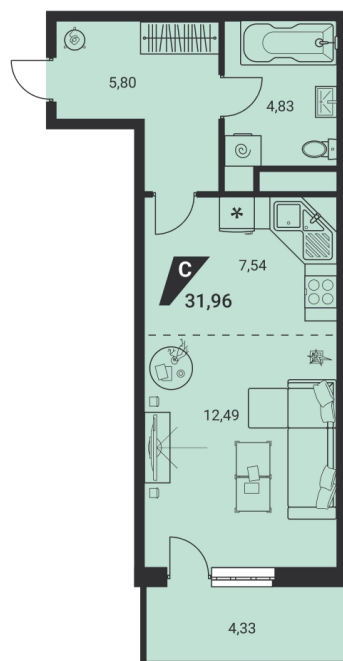

## СТУДИЯ

31.96 м<sup>2</sup>

7 285 269 ₽

Проект	дом «на Ясной»
Адрес	ул.Громова, д. 26, стр.1
Номер квартиры	177
Корпус, секция	1, А
Этаж	19 из 25
Отделка	-
Срок сдачи	2 кв. 2025

сканируйте QR-код  
чтобы скачать  
презентацию проекта

## Дом на генплане