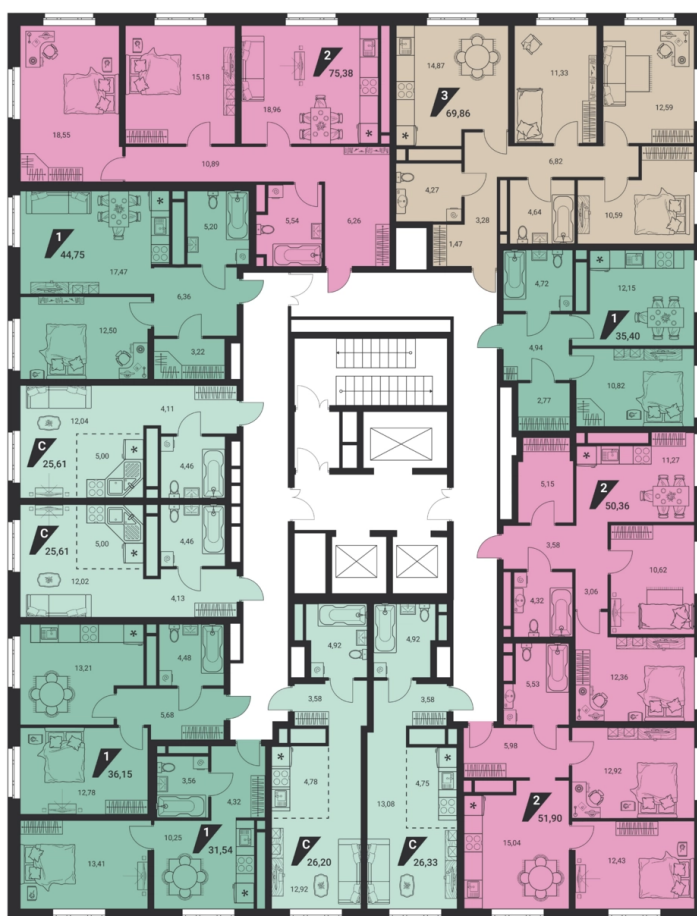

На этаже

сканируйте QR-код
чтобы скачать
презентацию проекта

Файл актуален на 08.07.2026
Застройщик компания Практика
Не является публичной офертой