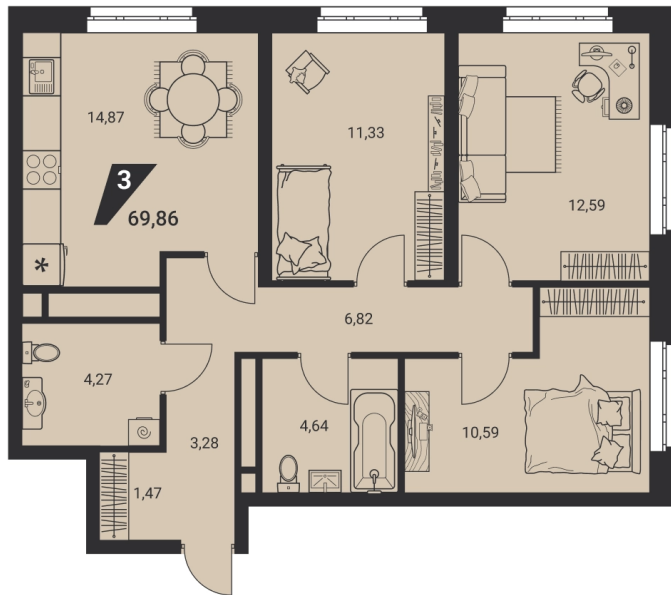

3-комн.

69.86 м²

11 067 850 ₹

Проект	квартал «на Шефской»
Адрес	ул.шефская, д. 1, стр.1
Номер квартиры	1.8.21
Корпус, секция	1, 1
Этаж	21 из 21
Отделка	-
Срок сдачи	2 кв. 2025

сканируйте QR-код
чтобы скачать
презентацию проекта