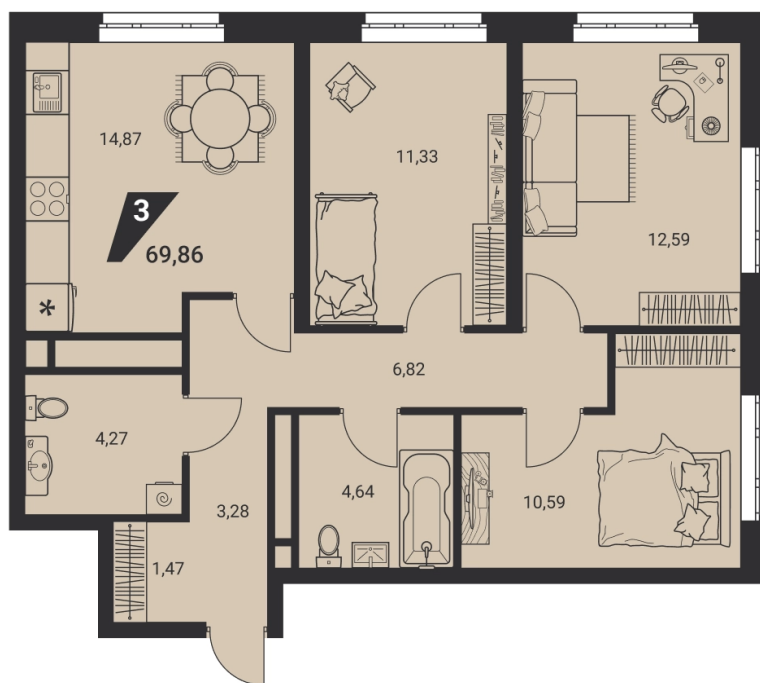

3-комн. 69.86 м²
9 172 618 ₽

ипотека **46 745 ₽/мес**
с первым взносом от 15%

проект	квартал «на Шефской»
адрес	ул.шефская, д. 1, стр.1
номер квартиры	10
отделка	-
корпус, секция	1,1
этаж	10 из 21
срок сдачи	2 кв. 2025

мастер-спальня	гардеробная
панорамный вид	кухня-гостиная

сканируйте QR-код
чтобы изучить
квартиру на сайте