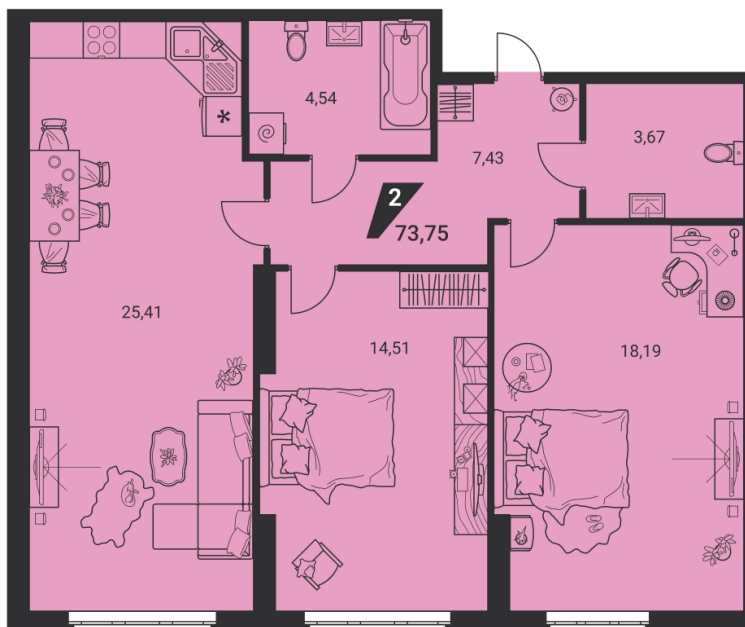

## 3-комн. евро 73.75 м<sup>2</sup> 11 816 964 ₽

ипотека 60 221 ₽/мес  
с первым взносом от 15%

проект	дом «на Ясной»
адрес	ул.Громова, д. 26, стр.1
номер квартиры	1
отделка	-
корпус, секция	1, Б
этаж	1 из 25
срок сдачи	2 кв. 2025

- кухня-гостиная
- окна во двор
- второй санузел

сканируйте QR-код  
чтобы изучить  
квартиру на сайте