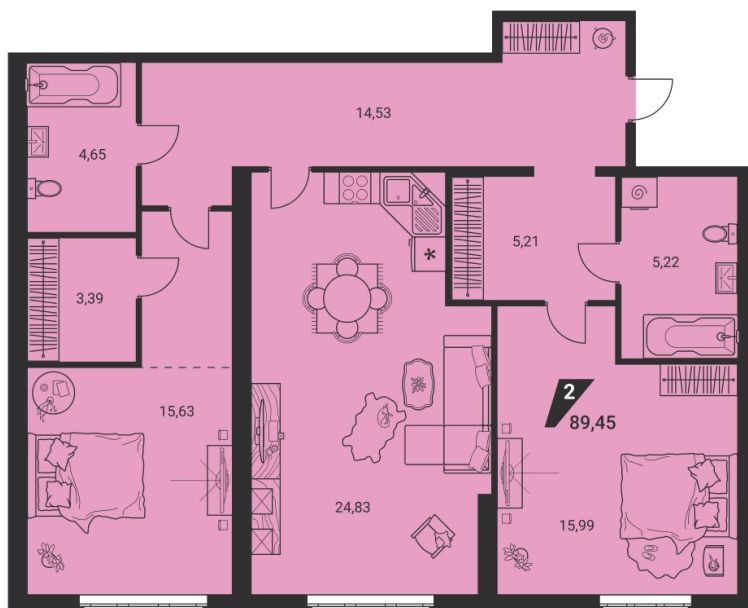

3-комн. евро 89.45 м² 14 893 425 ₽

ипотека 75 900 ₽/мес
с первым взносом от 15%

проект	дом «на Ясной»
адрес	ул.Громова, д. 26, стр.1
номер квартиры	1
отделка	-
корпус, секция	1, В
этаж	1 из 25
срок сдачи	2 кв. 2025

потолки 3м и выше	гардеробная
кухня-гостиная	окна во двор

сканируйте QR-код
чтобы изучить
квартиру на сайте