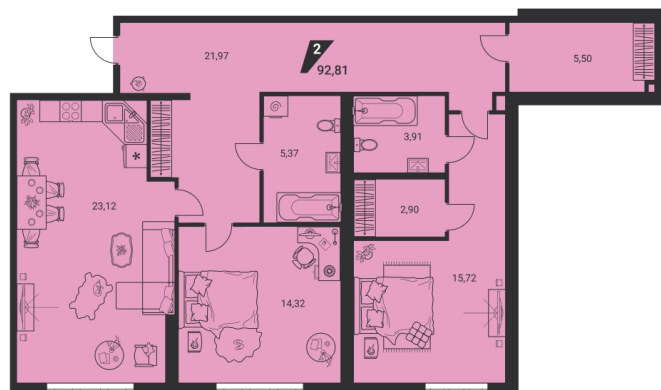

Офис: + 7 343 328 30 30
+7 343 328 30 30 info@gk-praktika.ru
г. Екатеринбург, ул. 8 марта 49, оф. 401

практика

2-комн.
92.81 м²

17 478 956 ₹

Проект	дом «на Ясной»
Адрес	ул.Громова, д. 26, стр.1
Номер квартиры	464
Корпус, секция	1, В
Этаж	1 из 25
Отделка	-
Срок сдачи	2 кв. 2025