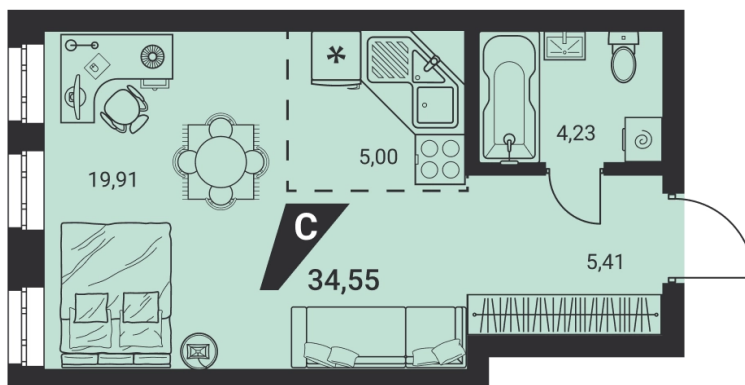

студия 34.55 м² 5 501 512 ₽

ипотека 28 037 ₽/мес
с первым взносом от 15%

проект	жилые высотки «Н2О»
адрес	ул.монтерская, д. 8
номер квартиры	1
отделка	-
корпус, секция	2, СЕКЦИЯ 2
этаж	1 из 25
срок сдачи	3 кв. 2025

окна во двор

сканируйте QR-код
чтобы изучить
квартиру на сайте