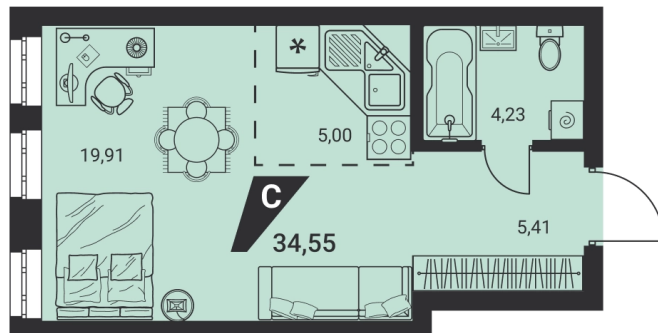

Офис: + 7 343 328 30 30
+7 343 328 30 30 info@gk-praktika.ru
г. Екатеринбург, ул. 8 марта 49, оф. 401

практика

СТУДИЯ 34.55 м²

7 167 000 ₽

Проект	жилые высотки «Н20»
Адрес	ул.монтерская, д. 8
Номер квартиры	2.1.3
Корпус, секция	2, СЕКЦИЯ 2
Этаж	1 из 25
Отделка	-
Срок сдачи	1 кв. 2025