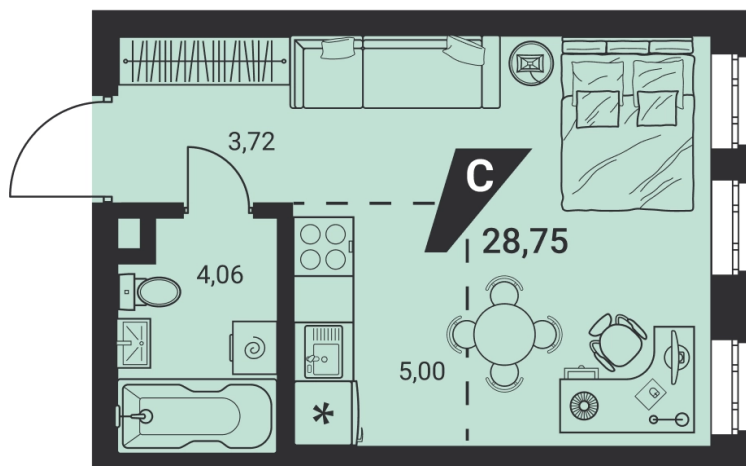

студия 28.75 м² 5 263 800 ₽

ипотека 26 825 ₽/мес
с первым взносом от 15%

проект	жилые высотки «Н2О»
адрес	ул.монтерская, д. 8
номер квартиры	1
отделка	-
корпус, секция	2, СЕКЦИЯ 2
этаж	1 из 25
срок сдачи	3 кв. 2025

окна во двор

сканируйте QR-код
чтобы изучить
квартиру на сайте