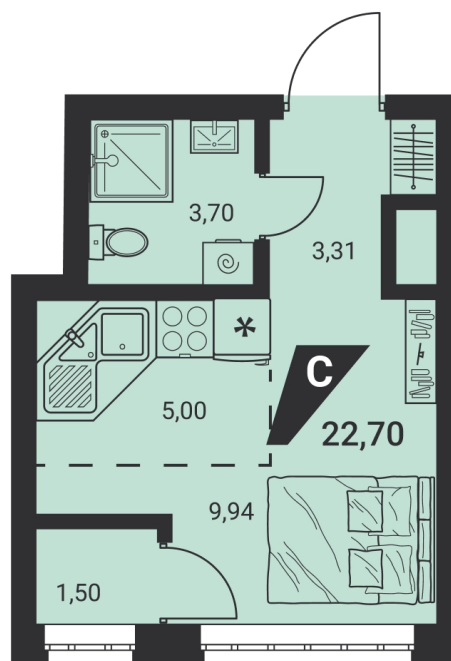

Офис: + 7 343 328 30 30
+7 343 328 30 30 info@gk-praktika.ru
г. Екатеринбург, ул. 8 марта 49, оф. 401

практика

СТУДИЯ

22.65 м²

5 100 000 ₽

Проект	жилые высотки «Н20»
Адрес	ул.монтерская, д. 8
Номер квартиры	1.13.1
Корпус, секция	1, СЕКЦИЯ 1
Этаж	13 из 25
Отделка	-
Срок сдачи	1 кв. 2025