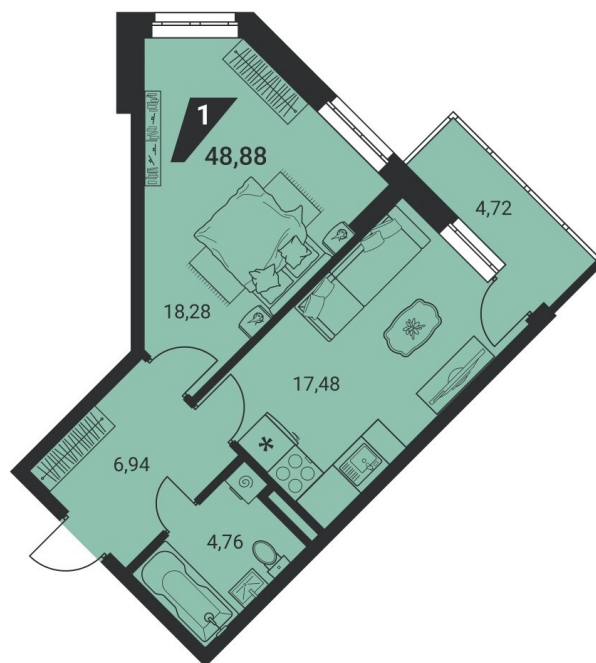

Офис: + 7 343 328 30 30  
+7 343 328 30 30 info@gk-praktika.ru  
г. Екатеринбург, ул. 8 марта 49, оф. 401

практика

**1-КОМН.**

**48.88 м<sup>2</sup>**

**9 675 750 ₽**

Проект	дом «на Ясной»
Адрес	ул.Громова, д. 26
Номер квартиры	781
Корпус, секция	2, БДЕ
Этаж	23 из 25
Отделка	-
Срок сдачи	2 кв. 2025

## Дом на генплане