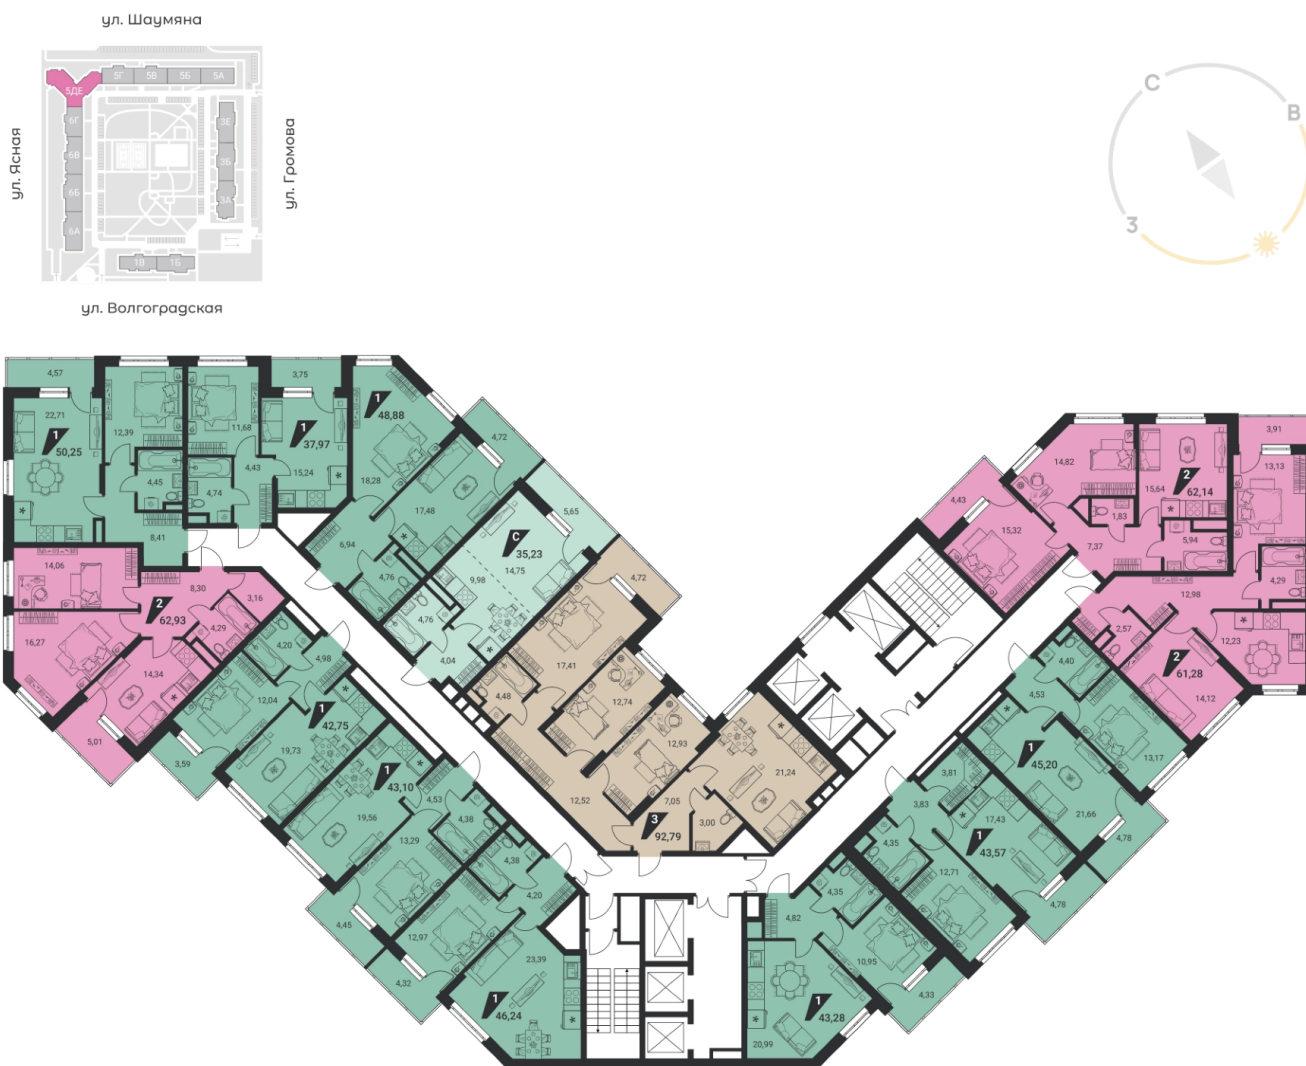

На этаже

сканируйте QR-код
чтобы скачать
презентацию проекта

Файл актуален на 08.07.2026
Застройщик компания Практика
Не является публичной офертой