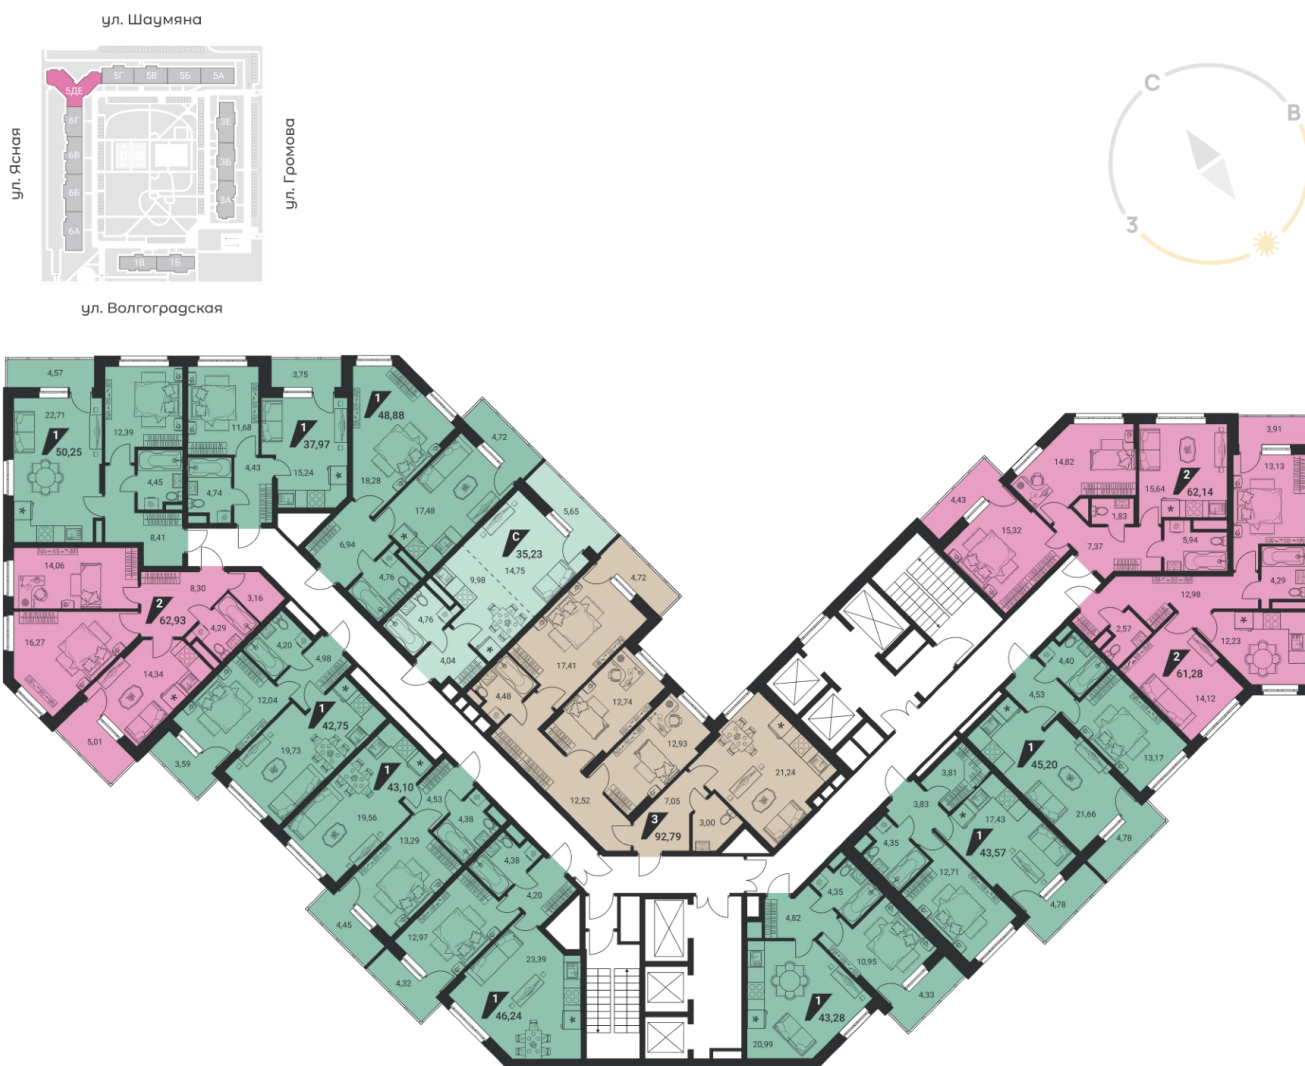

На этаже

сканируйте QR-код
чтобы скачать
презентацию проекта

Файл актуален на 07.07.2026
Застройщик компания Практика
Не является публичной офертой