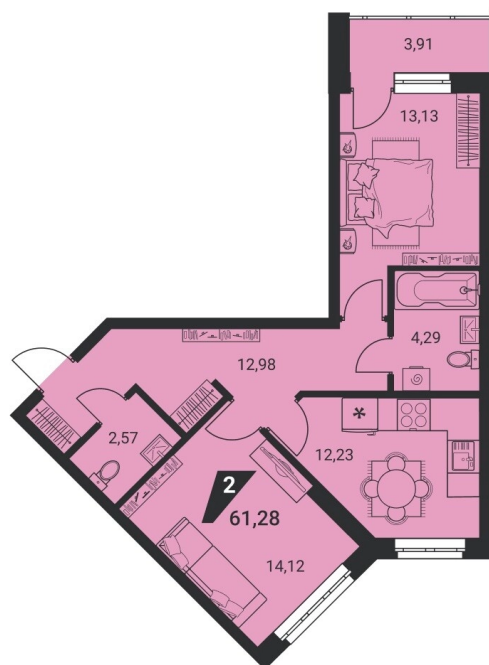

Офис: + 7 343 328 30 30
+7 343 328 30 30 info@gk-praktika.ru
г. Екатеринбург, ул. 8 марта 49, оф. 401

практика

2-комн.
61.28 м²

11 624 108 ₽

Проект	дом «на Ясной»
Адрес	ул.Громова, д. 26
Номер квартиры	785
Корпус, секция	2, БДЕ
Этаж	23 из 25
Отделка	-
Срок сдачи	2 кв. 2025