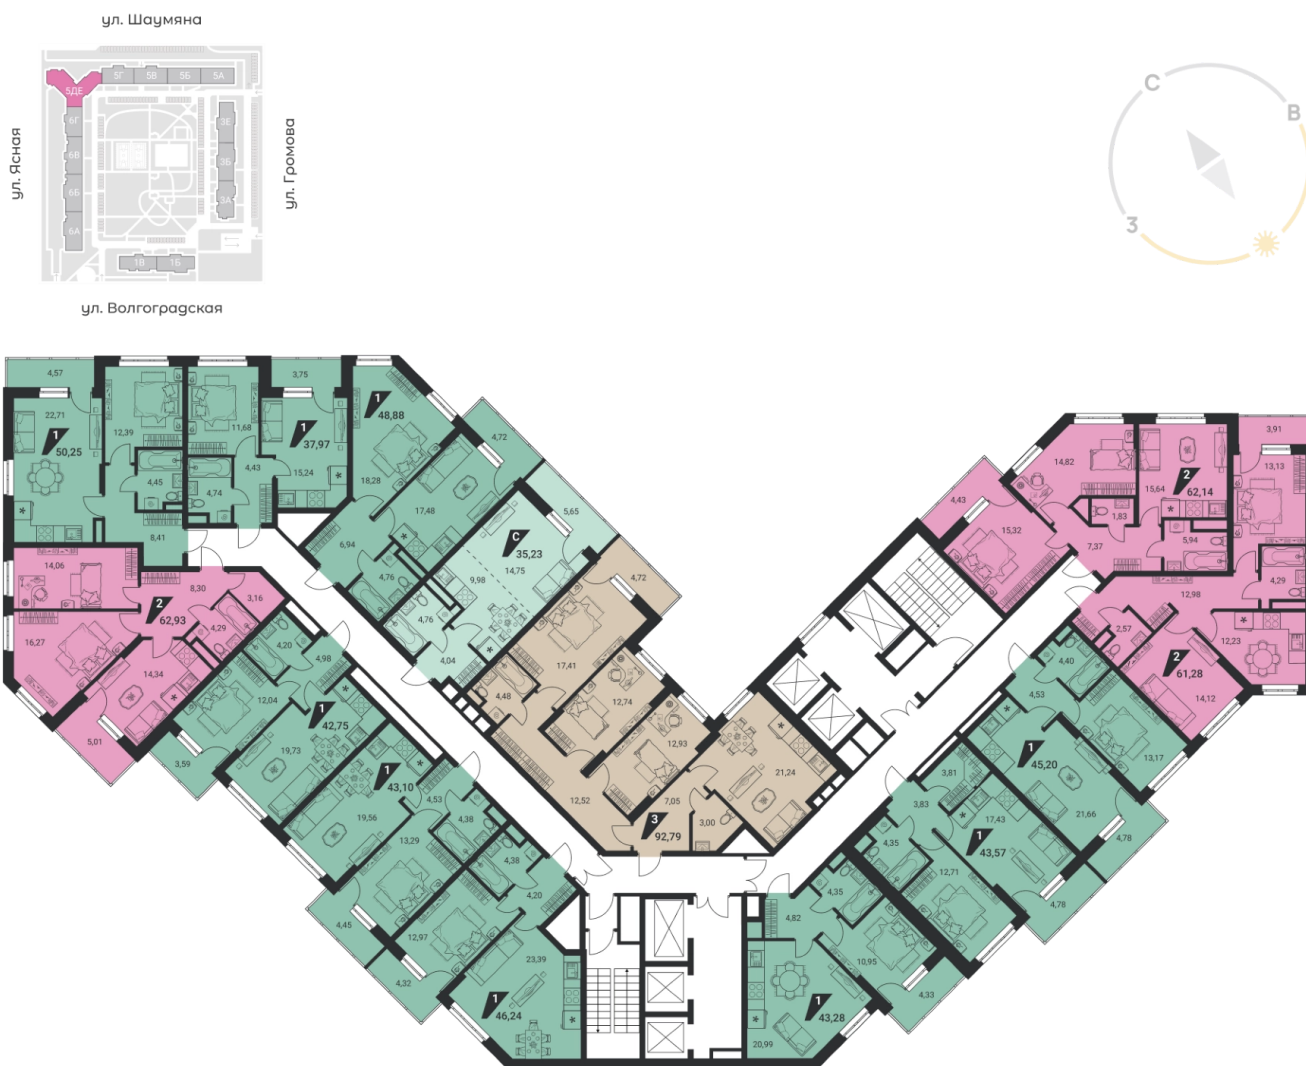

На этаже

сканируйте QR-код
чтобы скачать
презентацию проекта

Файл актуален на 10.06.2026
Застройщик компания Практика
Не является публичной офертой