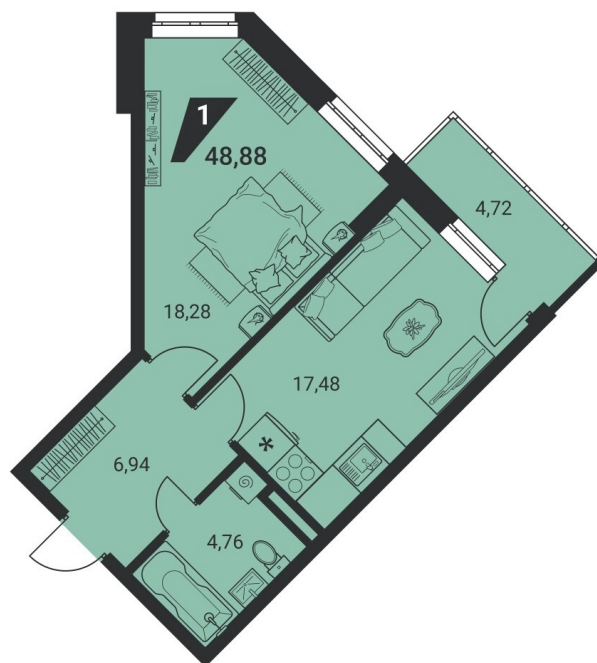

Офис: + 7 343 328 30 30  
+7 343 328 30 30 info@gk-praktika.ru  
г. Екатеринбург, ул. 8 марта 49, оф. 401

практика

**1-КОМН.**

**48.88 м<sup>2</sup>**

**9 690 333 ₪**

Проект	дом «на Ясной»
Адрес	ул.Громова, д. 26
Номер квартиры	795
Корпус, секция	2, БДЕ
Этаж	24 из 25
Отделка	-
Срок сдачи	2 кв. 2025

## Дом на генплане