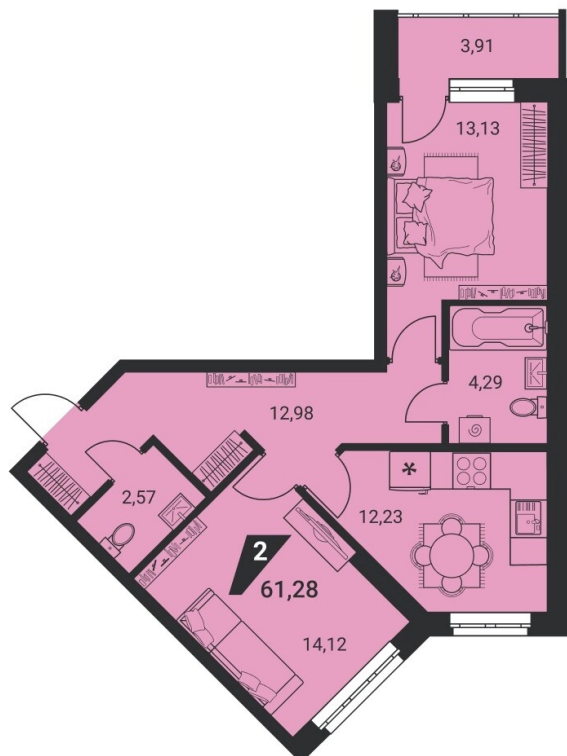

2-комн. 61.28 м²

10 264 160 ₽

ипотека 52 308 ₽/мес
с первым взносом от 15%

проект	дом «на Ясной»
адрес	ул.Громова, д. 26
номер квартиры	24
отделка	-
корпус, секция	2, 5ДЕ
этаж	24 из 25
срок сдачи	2 кв. 2025

лоджия вид на разные стороны

вид на парк вид на восход окна во двор

сканируйте QR-код
чтобы изучить
квартиру на сайте