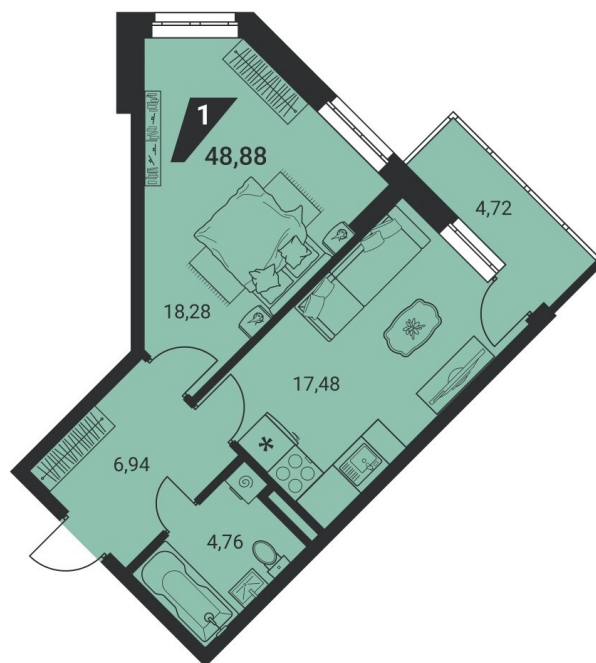

Офис: + 7 343 328 30 30
+7 343 328 30 30 info@gk-praktika.ru
г. Екатеринбург, ул. 8 марта 49, оф. 401

практика

1-КОМН.

48.88 м²

9 666 648 ₽

Проект	дом «на Ясной»
Адрес	ул.Громова, д. 26
Номер квартиры	767
Корпус, секция	2, БДЕ
Этаж	22 из 25
Отделка	-
Срок сдачи	2 кв. 2025