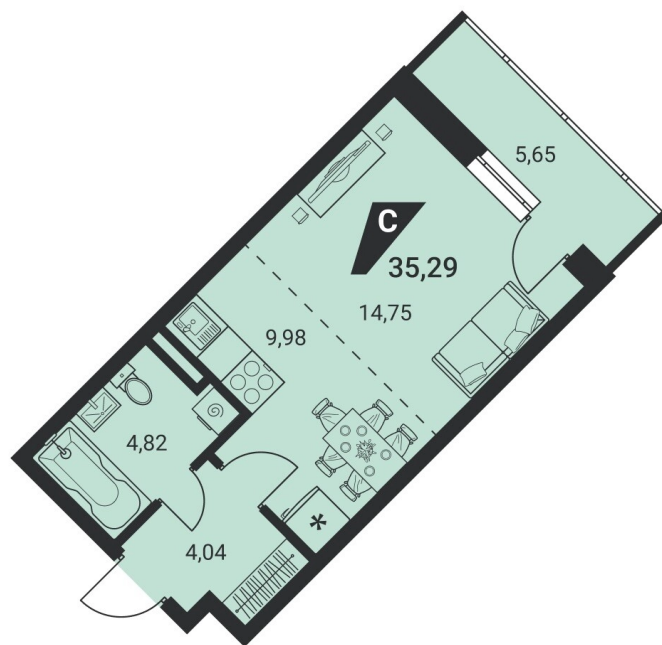

Офис: + 7 343 328 30 30
+7 343 328 30 30 info@gk-praktika.ru
г. Екатеринбург, ул. 8 марта 49, оф. 401

практика

СТУДИЯ

35.29 м²

7 345 905 ₽

Проект	дом «на Ясной»
Адрес	ул.Громова, д. 26
Номер квартиры	754
Корпус, секция	2, БДЕ
Этаж	21 из 25
Отделка	-
Срок сдачи	2 кв. 2025