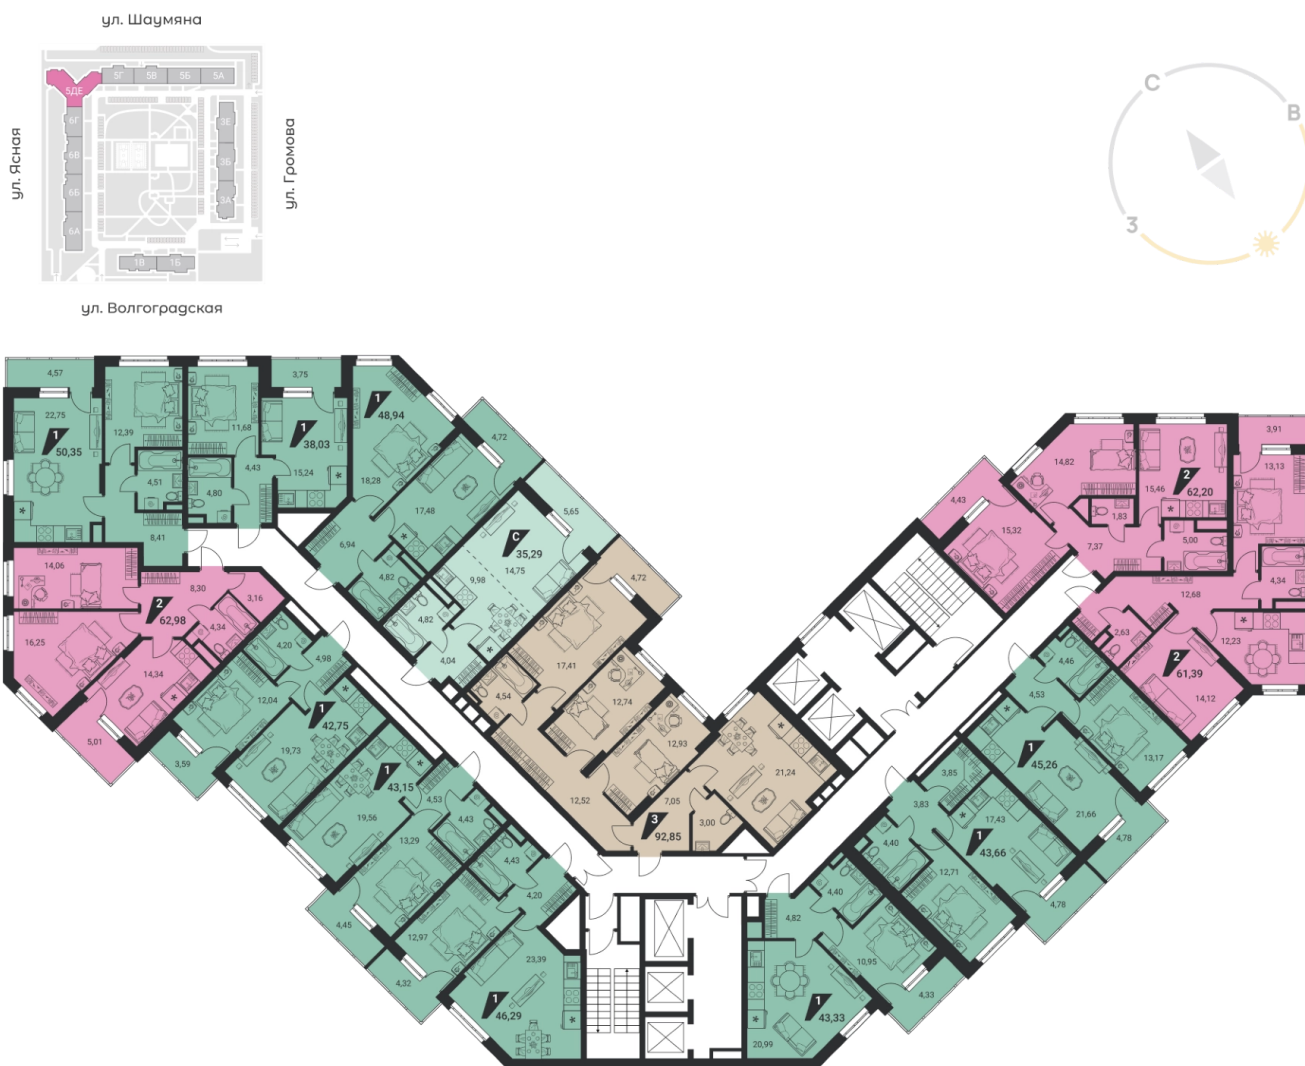

На этаже

сканируйте QR-код
чтобы скачать
презентацию проекта

Файл актуален на 12.06.2026
Застройщик компания Практика
Не является публичной офертой