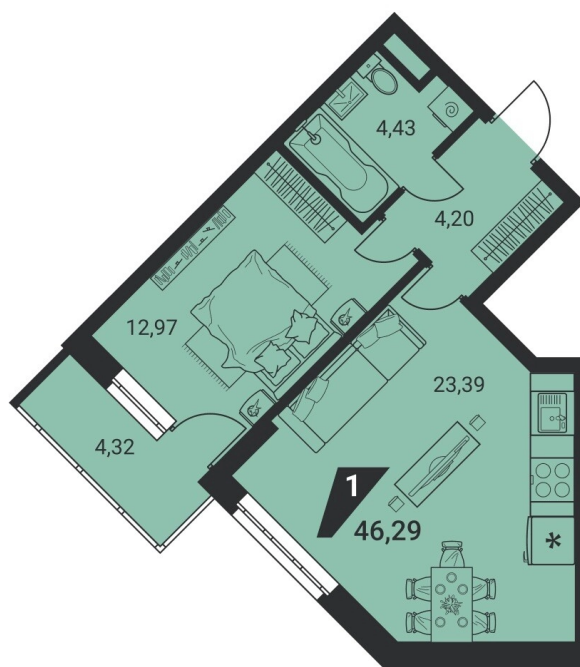

Офис: + 7 343 328 30 30
+7 343 328 30 30 info@gk-praktika.ru
г. Екатеринбург, ул. 8 марта 49, оф. 401

практика

1-КОМН.

46.29 м²

8 668 827 ₽

Проект	дом «на Ясной»
Адрес	ул.Громова, д. 26
Номер квартиры	719
Корпус, секция	2, БДЕ
Этаж	19 из 25
Отделка	-
Срок сдачи	2 кв. 2025