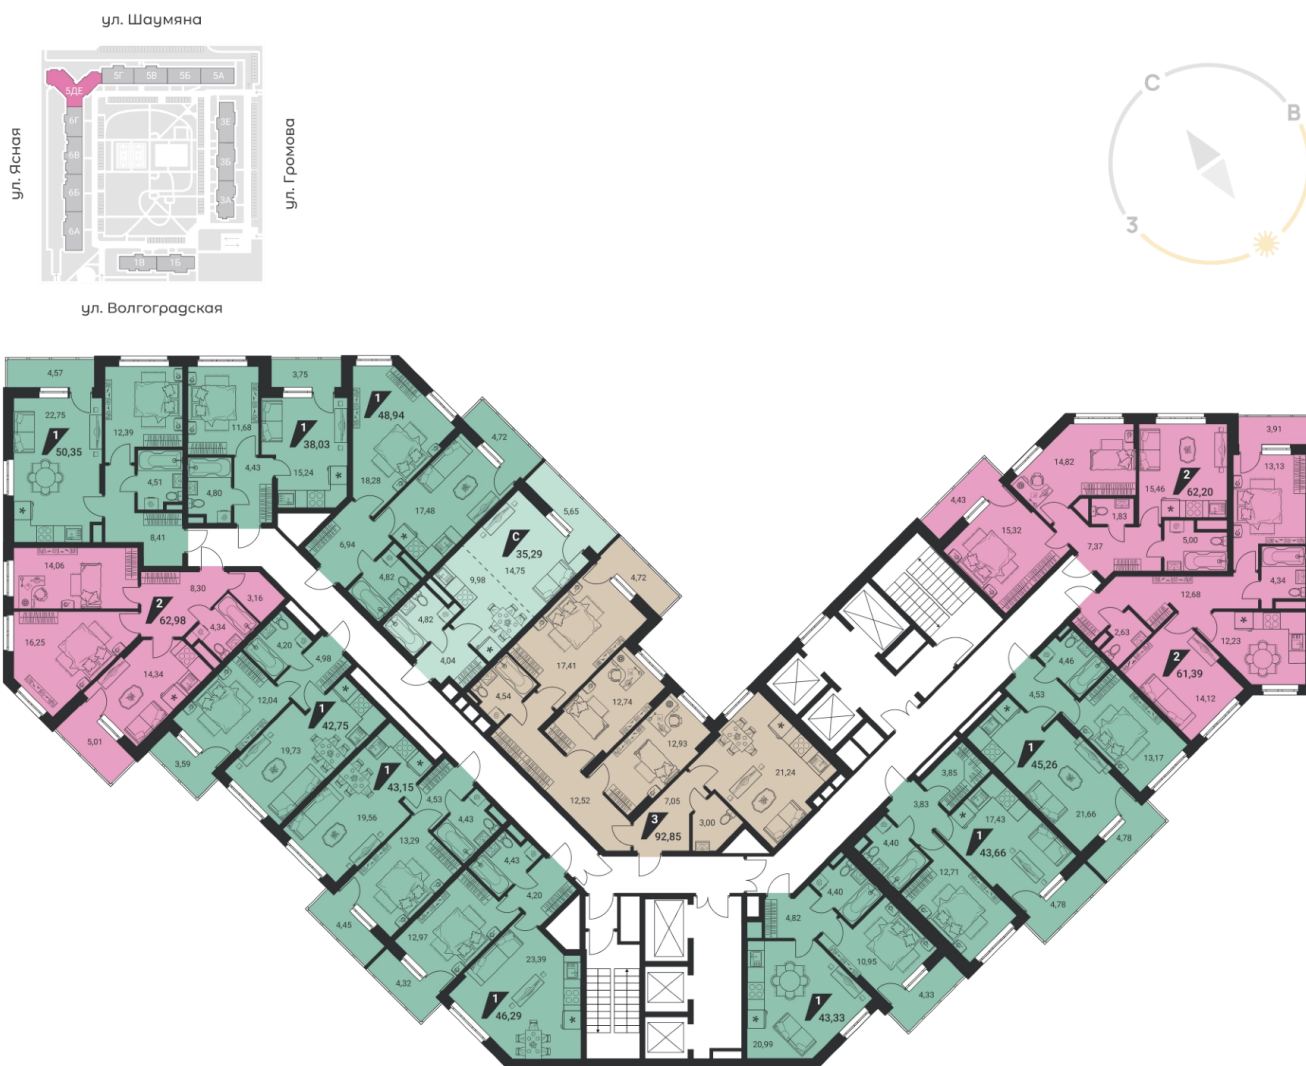

На этаже

сканируйте QR-код
чтобы скачать
презентацию проекта

Файл актуален на 08.07.2026
Застройщик компания Практика
Не является публичной офертой