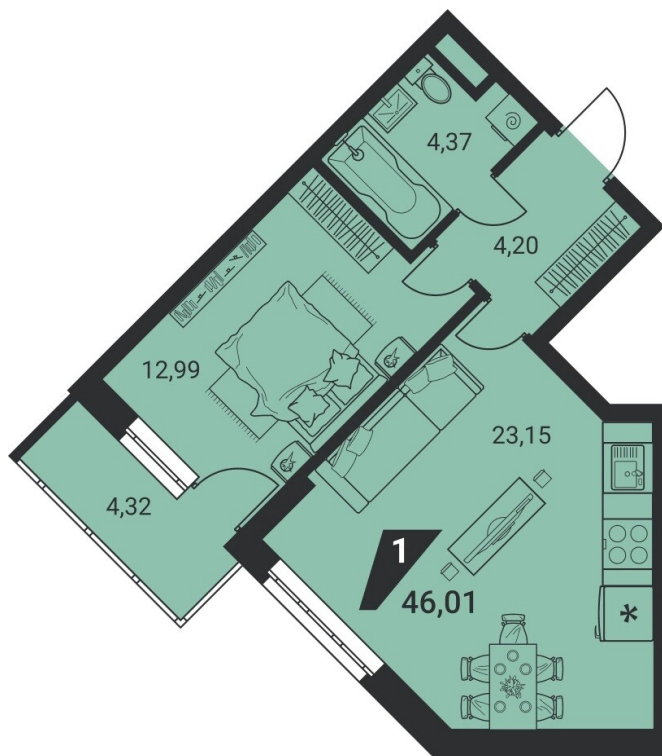

2-комн. евро 46.01 м²
7 832 277 ₪

ипотека 39 915 ₪/мес
с первым взносом от 15%

проект	дом «на Ясной»
адрес	ул.Громова, д. 26
номер квартиры	15
отделка	-
корпус, секция	2, 5ДЕ
этаж	15 из 25
срок сдачи	2 кв. 2025

балкон   вид на город   кухня-гостиная

сканируйте QR-код
чтобы изучить
квартиру на сайте