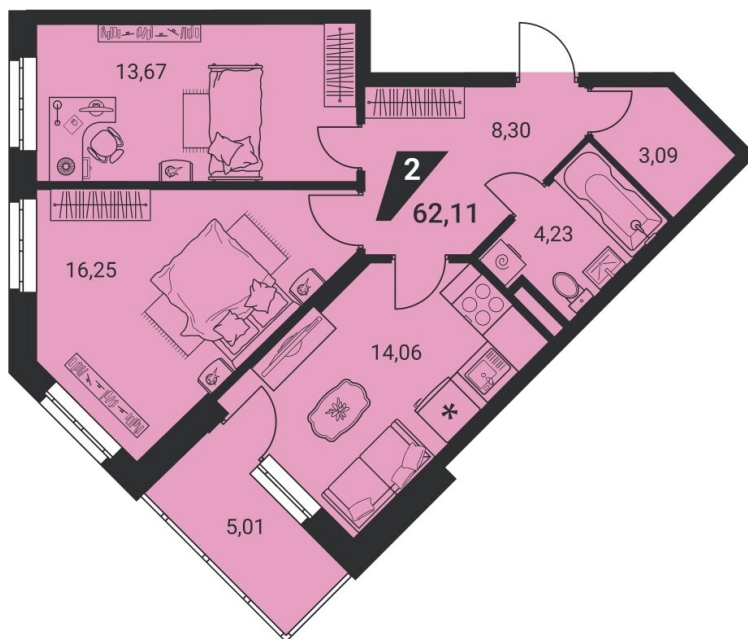

**2-комн. 62.11 м<sup>2</sup>**

**10 094 544 ₽**

ипотека 51 444 ₽/мес  
с первым взносом от 15%

проект	дом «на Ясной»
адрес	ул.Громова, д. 26
номер квартиры	15
отделка	-
корпус, секция	2, 5ДЕ
этаж	15 из 25
срок сдачи	2 кв. 2025

вид на город	вид на закат	лоджия
--------------	--------------	--------

2 окна в комнате	гардеробная
------------------	-------------

сканируйте QR-код  
чтобы изучить  
квартиру на сайте