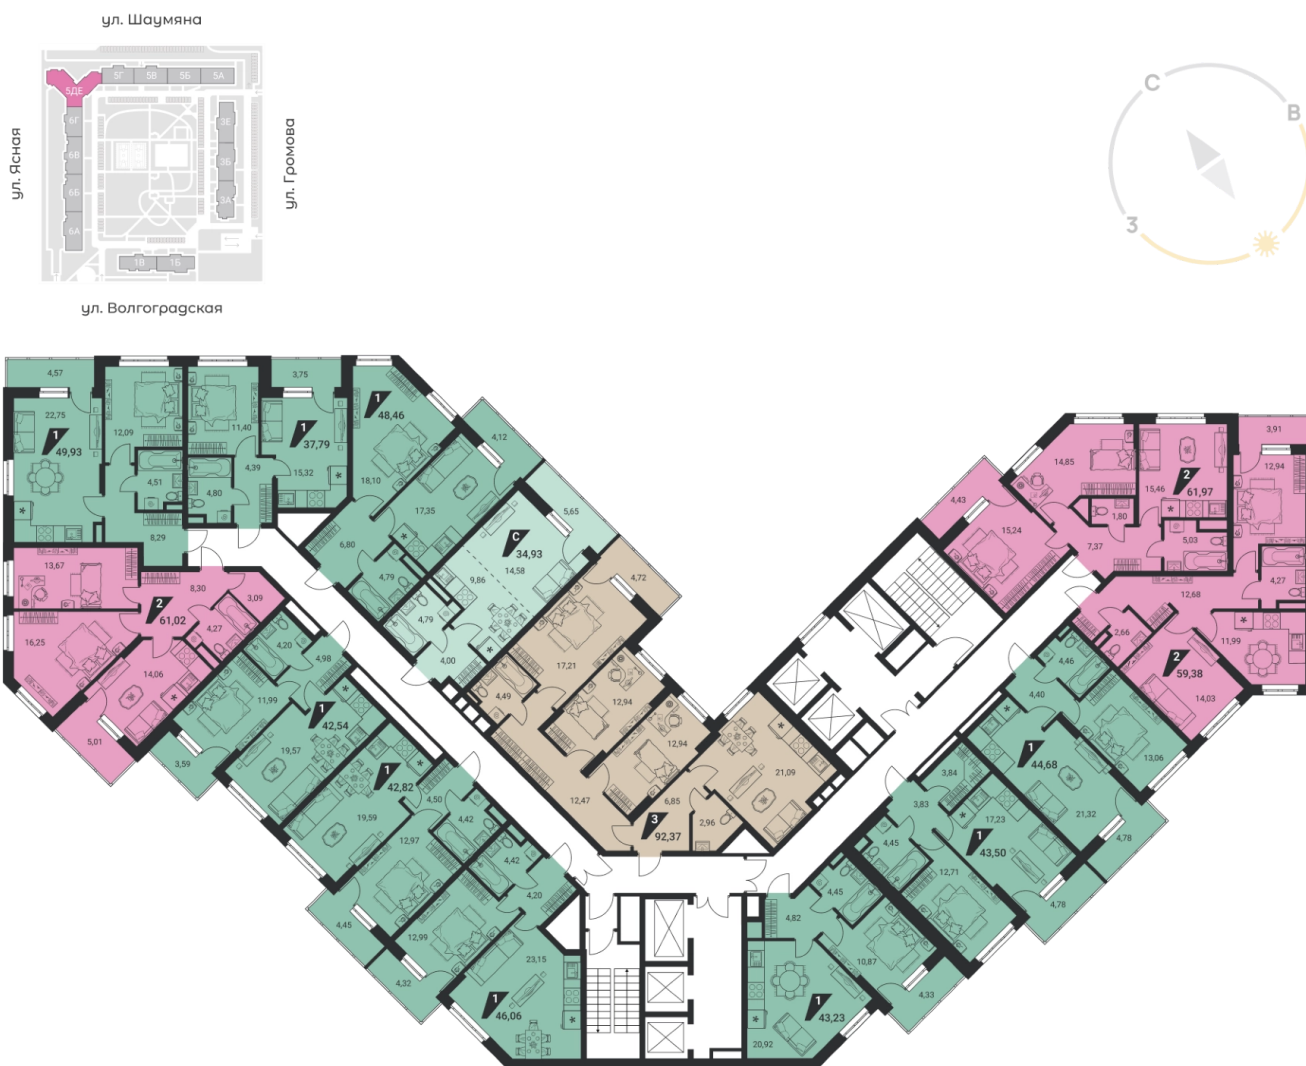

На этаже

сканируйте QR-код
чтобы скачать
презентацию проекта

Файл актуален на 07.07.2026
Застройщик компания Практика
Не является публичной офертой