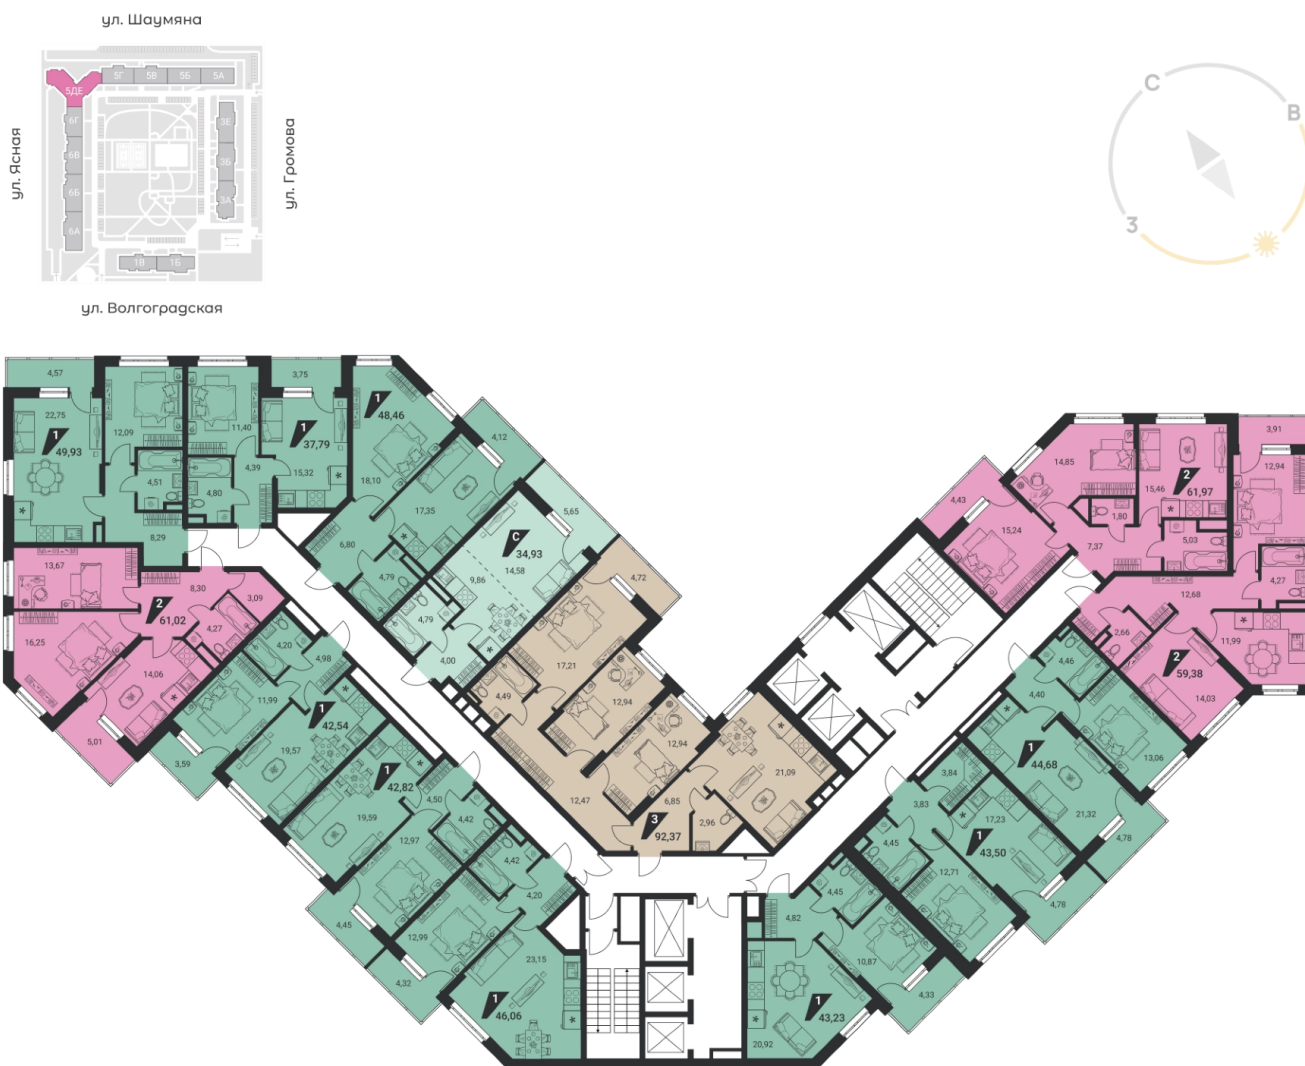

На этаже

сканируйте QR-код
чтобы скачать
презентацию проекта

Файл актуален на 07.07.2026
Застройщик компания Практика
Не является публичной офертой