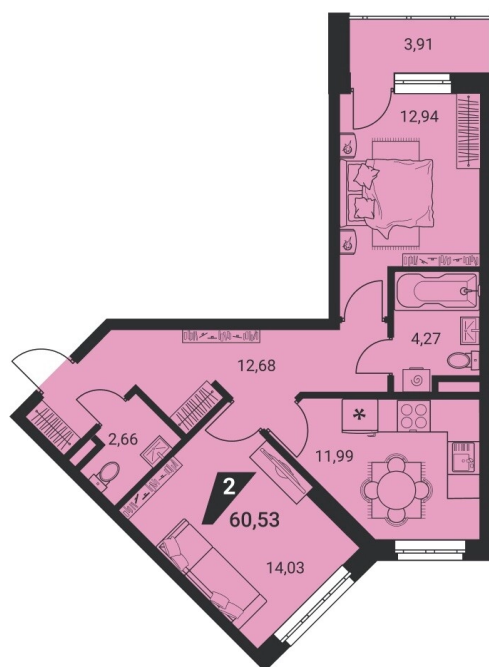

Офис: + 7 343 328 30 30
+7 343 328 30 30 info@gk-praktika.ru
г. Екатеринбург, ул. 8 марта 49, оф. 401

практика

2-комн.
60.53 м²

11 271 567 ₪

Проект	дом «на Ясной»
Адрес	ул.Громова, д. 26
Номер квартиры	645
Корпус, секция	2, БДЕ
Этаж	13 из 25
Отделка	-
Срок сдачи	2 кв. 2025