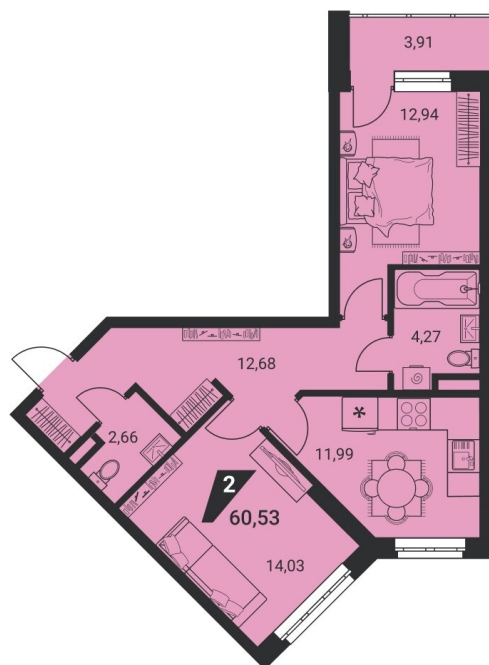

Офис: + 7 343 328 30 30  
+7 343 328 30 30 info@gk-praktika.ru  
г. Екатеринбург, ул. 8 марта 49, оф. 401

практика

**2-комн.**

**60.53 м<sup>2</sup>**

**10 890 150 ₹**

Проект	дом «на Ясной»
Адрес	ул.Громова, д. 26
Номер квартиры	659
Корпус, секция	2, 5ДЕ
Этаж	14 из 25
Отделка	-
Срок сдачи	2 кв. 2025

## Дом на генплане