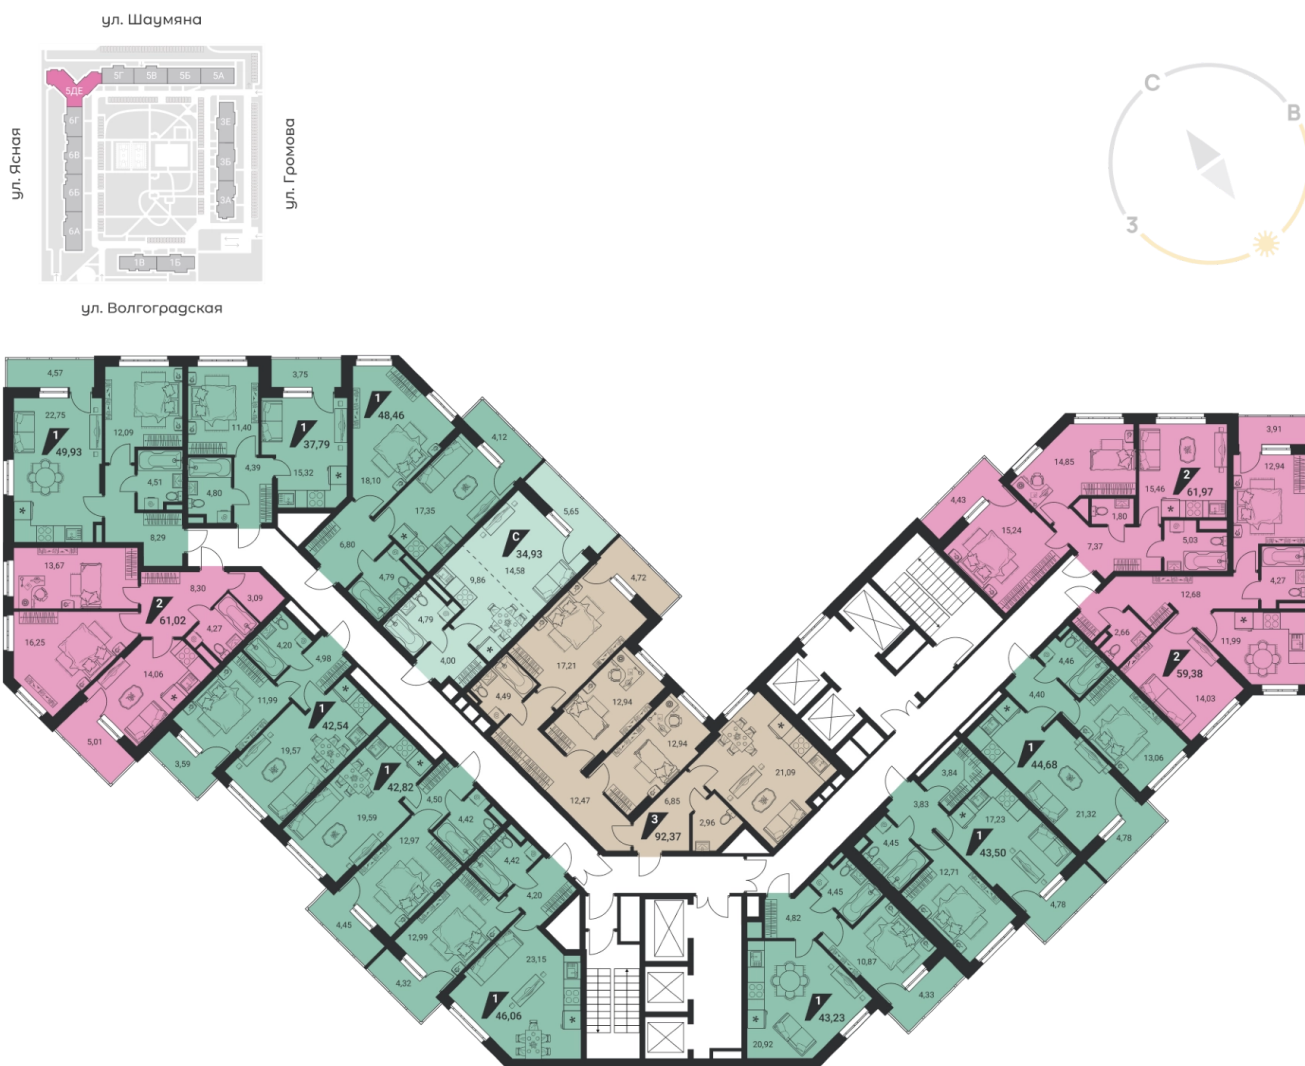

На этаже

сканируйте QR-код
чтобы скачать
презентацию проекта

Файл актуален на 07.07.2026
Застройщик компания Практика
Не является публичной офертой