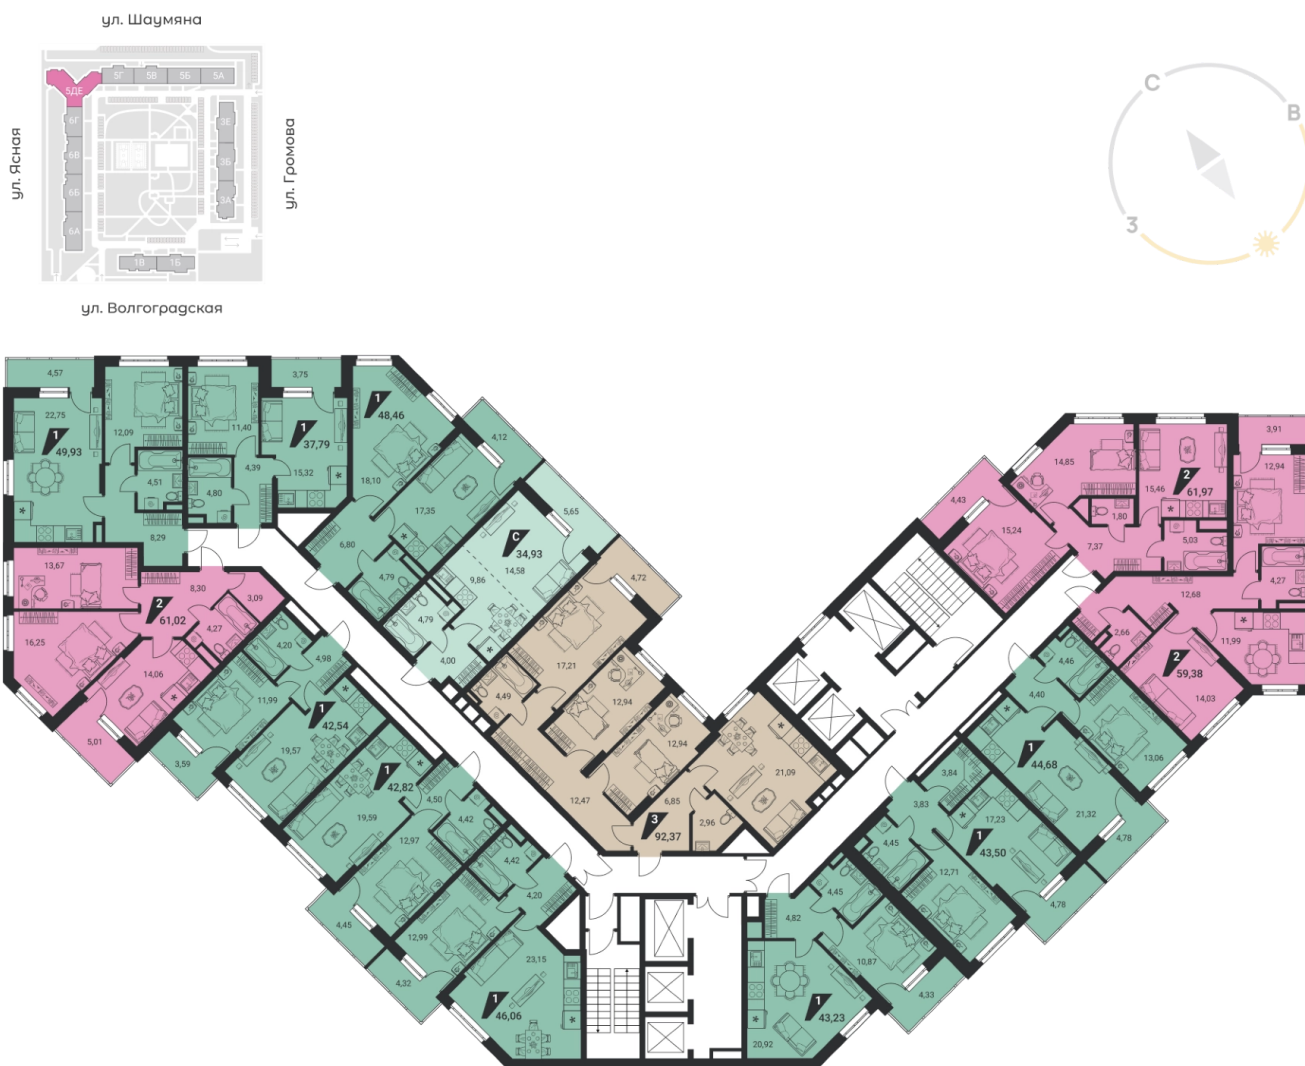

На этаже

сканируйте QR-код
чтобы скачать
презентацию проекта

Файл актуален на 22.06.2026
Застройщик компания Практика
Не является публичной офертой