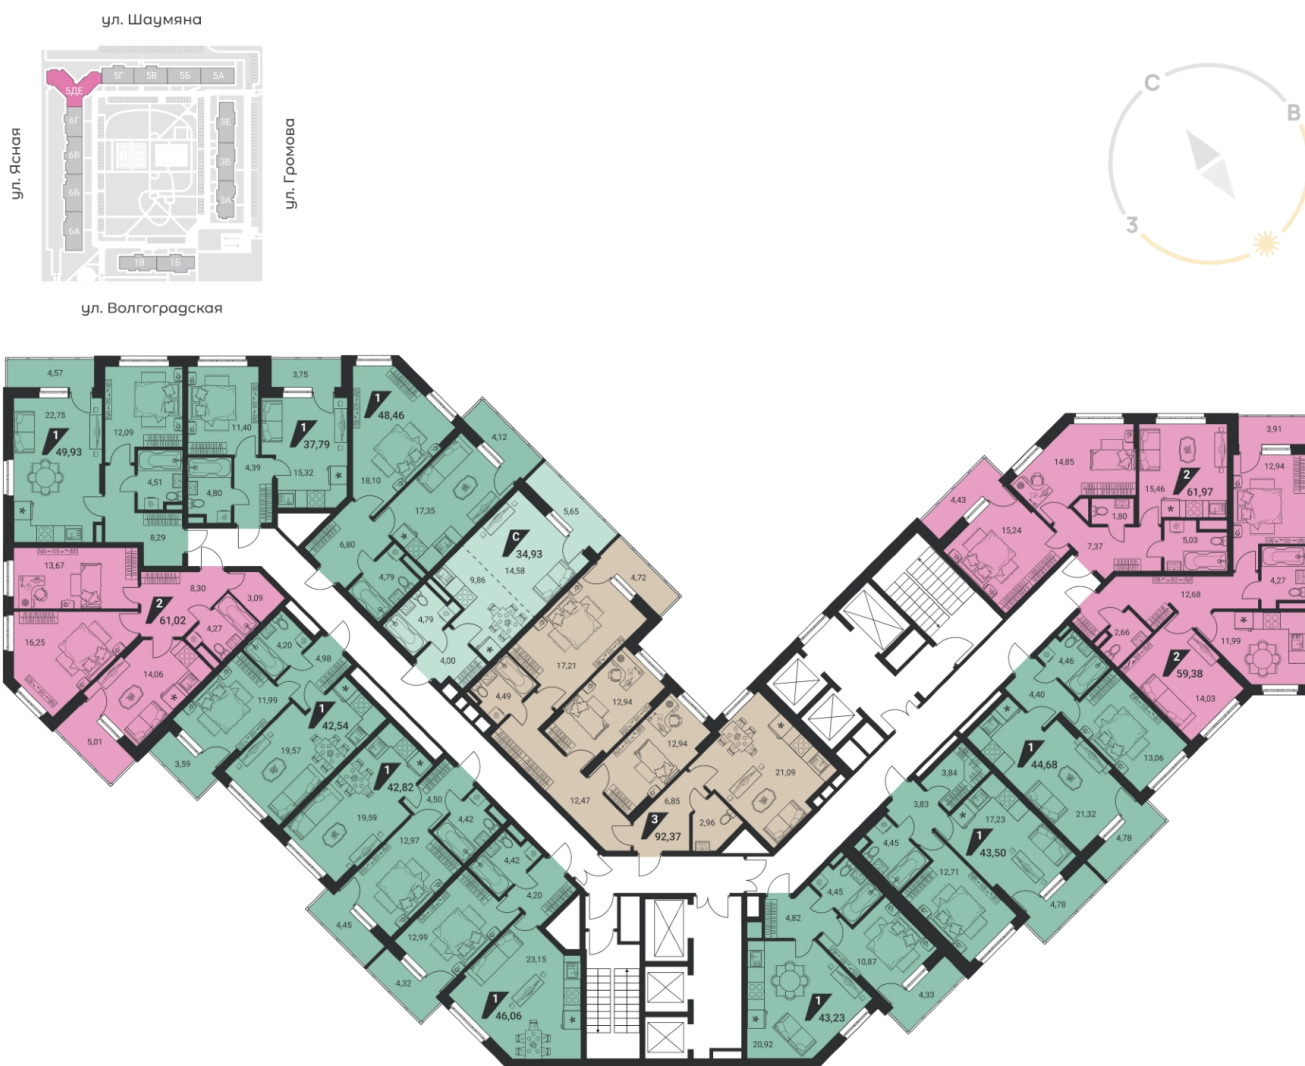

На этаже

сканируйте QR-код
чтобы скачать
презентацию проекта

Файл актуален на 08.07.2026
Застройщик компания Практика
Не является публичной офертой