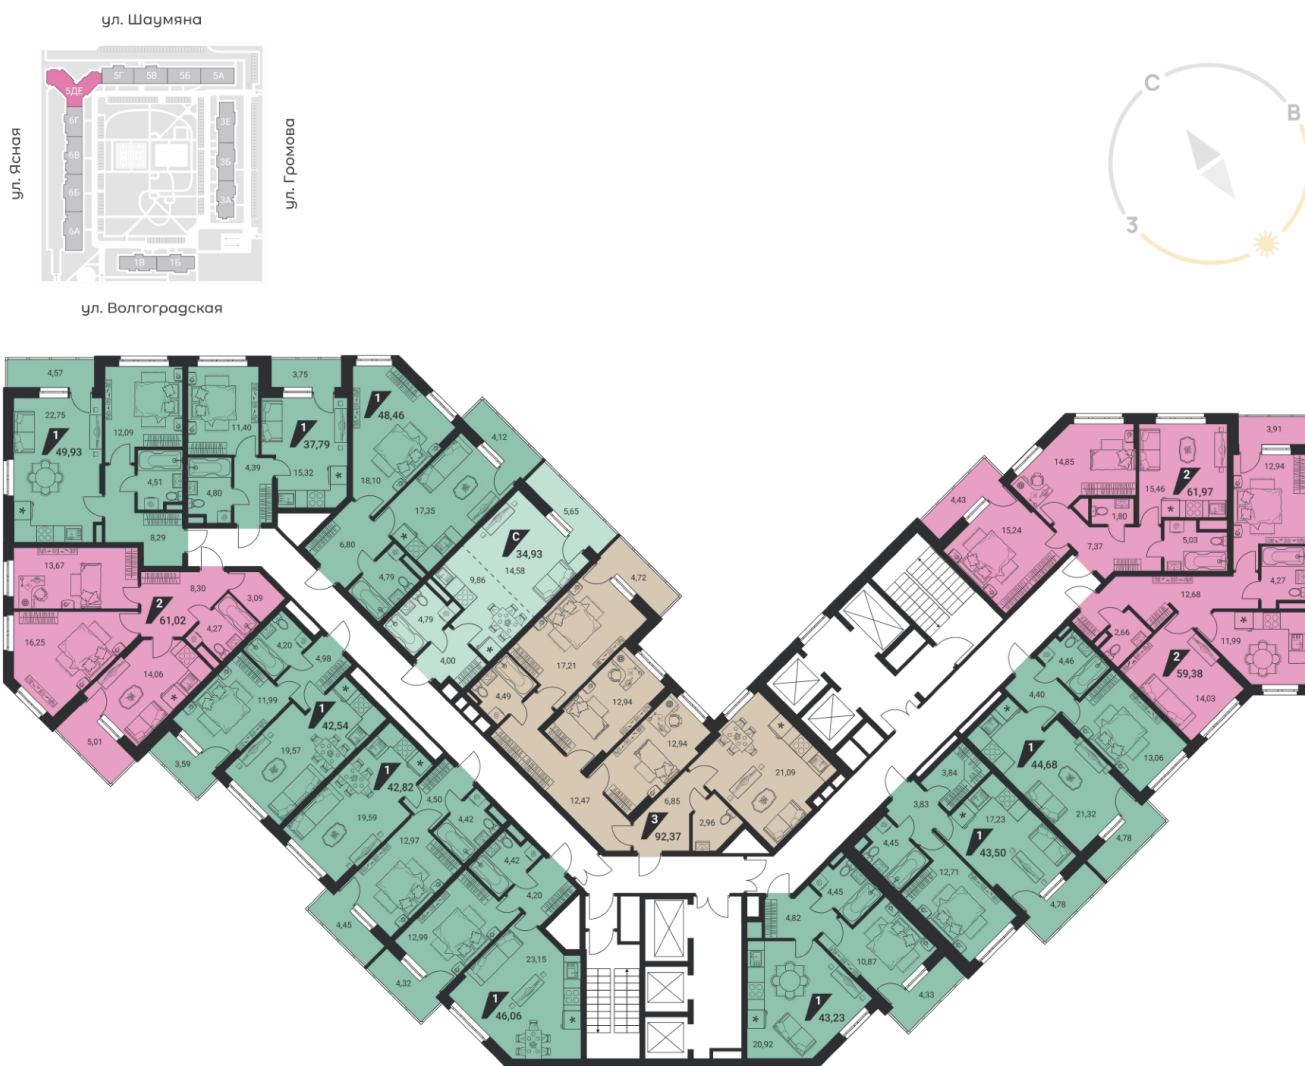

На этаже

сканируйте QR-код
чтобы скачать
презентацию проекта

Файл актуален на 08.07.2026
Застройщик компания Практика
Не является публичной офертой