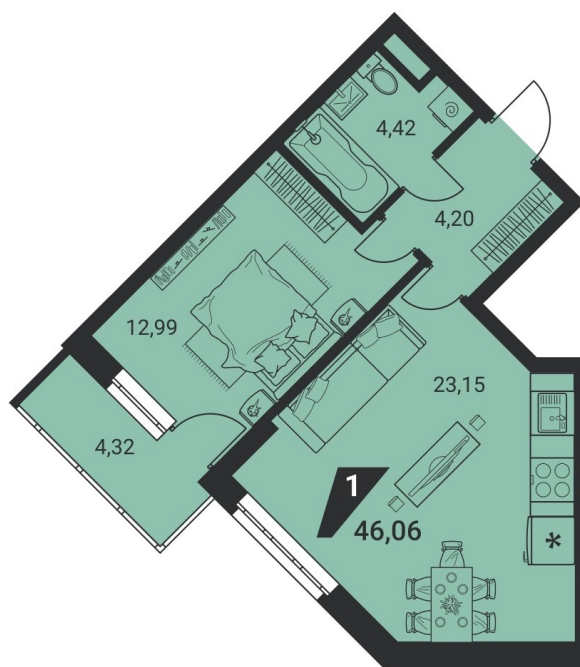

Офис: + 7 343 328 30 30
+7 343 328 30 30 info@gk-praktika.ru
г. Екатеринбург, ул. 8 марта 49, оф. 401

практика

1-КОМН.

46.06 м²

9 429 080 ₽

Проект	дом «на Ясной»
Адрес	ул.Громова, д. 26
Номер квартиры	593
Корпус, секция	2, БДЕ
Этаж	10 из 25
Отделка	-
Срок сдачи	2 кв. 2025