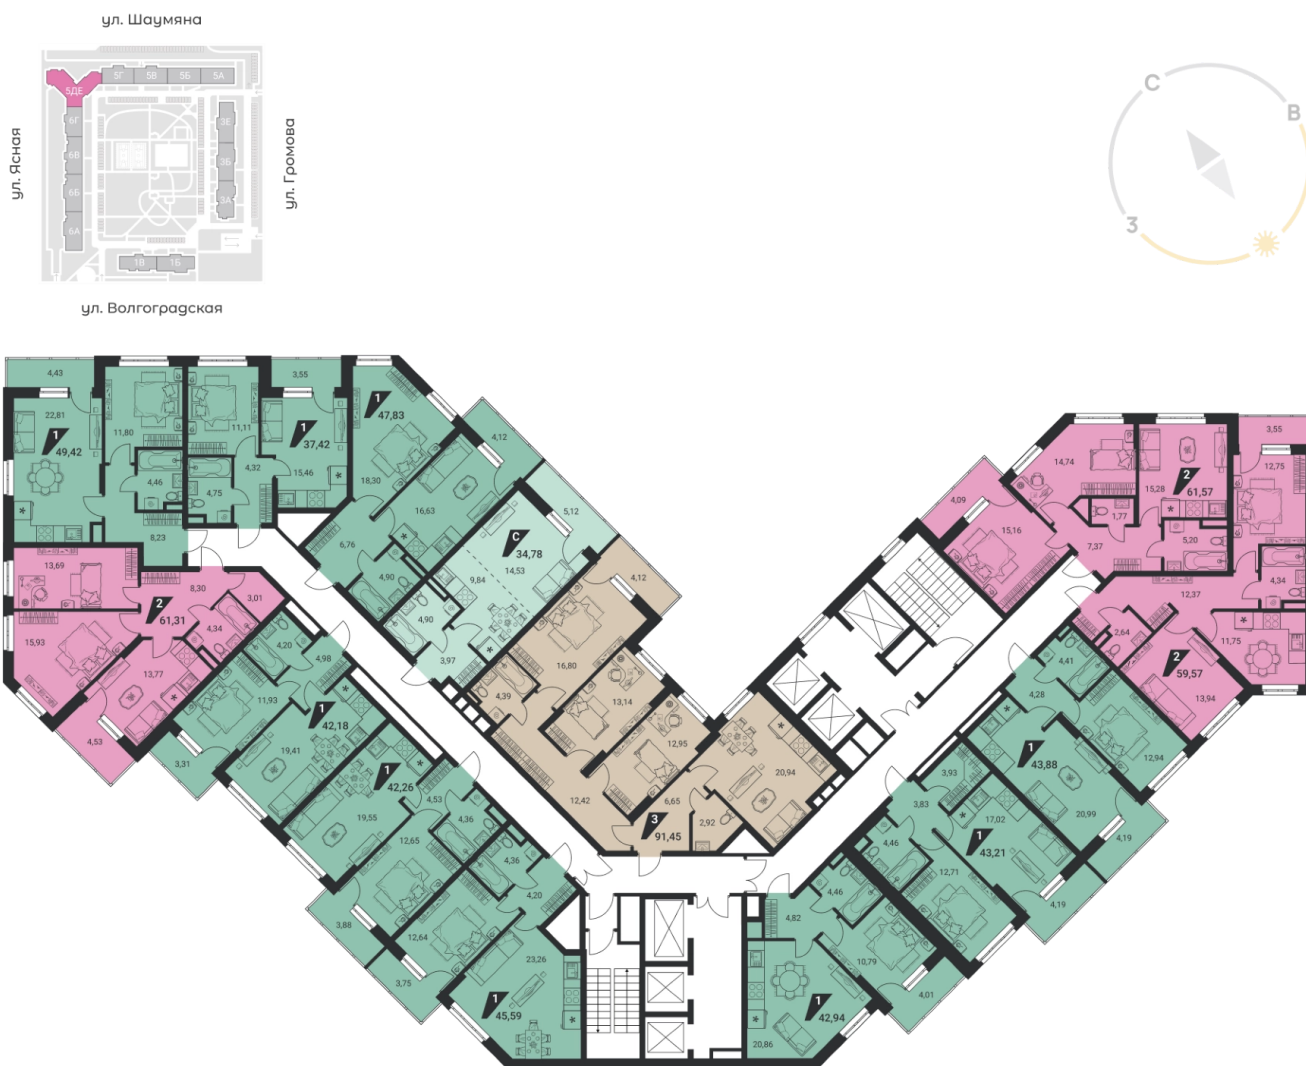

На этаже

сканируйте QR-код
чтобы скачать
презентацию проекта

Файл актуален на 07.07.2026
Застройщик компания Практика
Не является публичной офертой