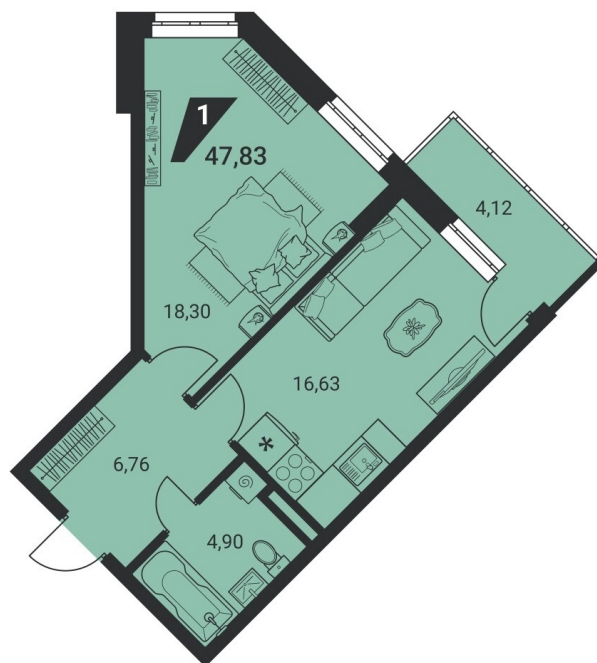

Офис: + 7 343 328 30 30
+7 343 328 30 30 info@gk-praktika.ru
г. Екатеринбург, ул. 8 марта 49, оф. 401

практика

1-КОМН.

47.83 м²

9 296 957 ₽

Проект	дом «на Ясной»
Адрес	ул.Громова, д. 26
Номер квартиры	487
Корпус, секция	2, БДЕ
Этаж	2 из 25
Отделка	-
Срок сдачи	2 кв. 2025