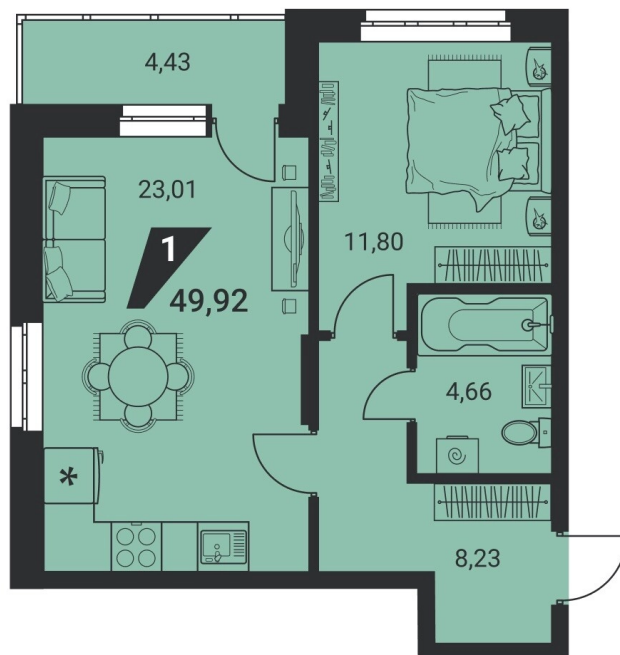

Офис: + 7 343 328 30 30  
+7 343 328 30 30 info@gk-praktika.ru  
г. Екатеринбург, ул. 8 марта 49, оф. 401

практика

**1-КОМН.**

**49.92 м<sup>2</sup>**

**9 061 700 ₹**

Проект	дом «на Ясной»
Адрес	ул.Громова, д. 26
Номер квартиры	472
Корпус, секция	2, БДЕ
Этаж	1 из 25
Отделка	-
Срок сдачи	2 кв. 2025

## Дом на генплане