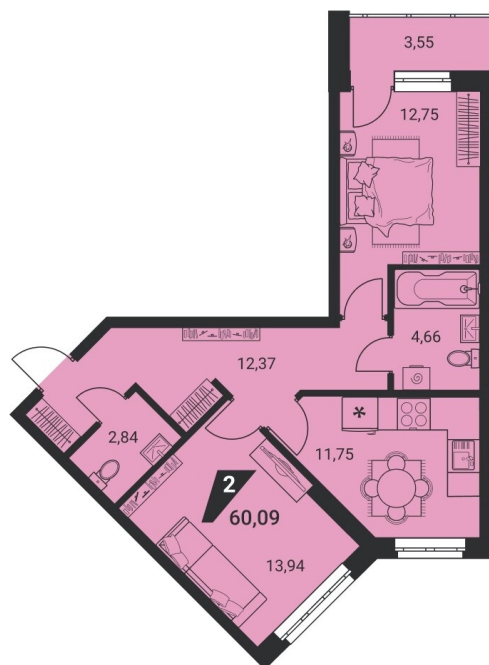

Офис: + 7 343 328 30 30
+7 343 328 30 30 info@gk-praktika.ru
г. Екатеринбург, ул. 8 марта 49, оф. 401

практика

2-комн.

60.09 м²

10 801 387 ₪

Проект	дом «на Ясной»
Адрес	ул.Громова, д. 26
Номер квартиры	478
Корпус, секция	2, БДЕ
Этаж	1 из 25
Отделка	-
Срок сдачи	2 кв. 2025