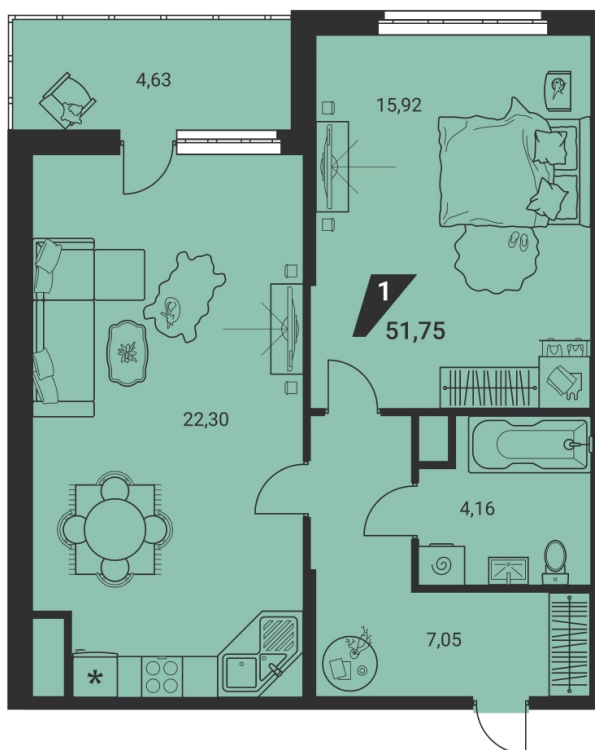

2-комн. евро 51.75 м² 8 575 855 ₹

ипотека 43 704 ₹/мес
с первым взносом от 15%

проект	дом «на Ясной»
адрес	ул.Громова, д. 26, стр.1
номер квартиры	24
отделка	-
корпус, секция	1, Г
этаж	24 из 25
срок сдачи	2 кв. 2025

- балкон
- вид на город
- вид на закат
- кухня-гостиная

сканируйте QR-код
чтобы изучить
квартиру на сайте