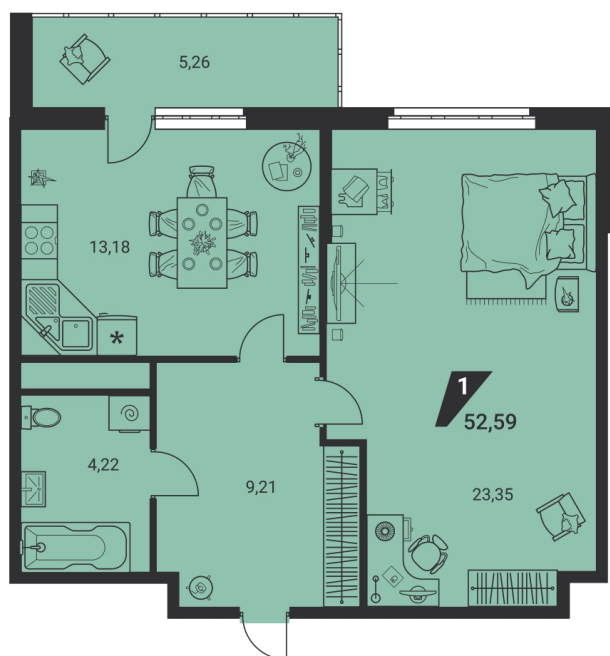

Офис: + 7 343 328 30 30
+7 343 328 30 30 info@gk-praktika.ru
г. Екатеринбург, ул. 8 марта 49, оф. 401

практика

1-КОМН.

52.59 м²

10 030 093 ₽

Проект	дом «на Ясной»
Адрес	ул.Громова, д. 26, стр.1
Номер квартиры	939
Корпус, секция	1, Г
Этаж	25 из 25
Отделка	-
Срок сдачи	2 кв. 2025