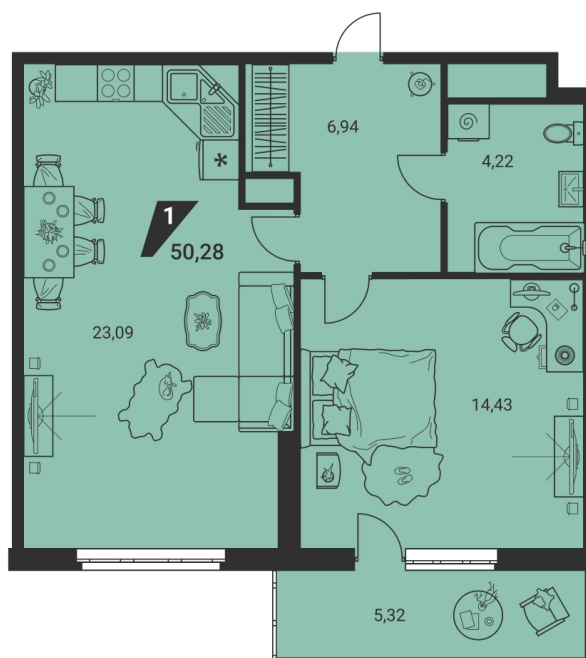

Офис: + 7 343 328 30 30
+7 343 328 30 30 info@gk-praktika.ru
г. Екатеринбург, ул. 8 марта 49, оф. 401

практика

1-КОМН.

50.28 м²

9 877 126 ₹

Проект	дом «на Ясной»
Адрес	ул.Громова, д. 26, стр.1
Номер квартиры	942
Корпус, секция	1, Г
Этаж	25 из 25
Отделка	-
Срок сдачи	2 кв. 2025