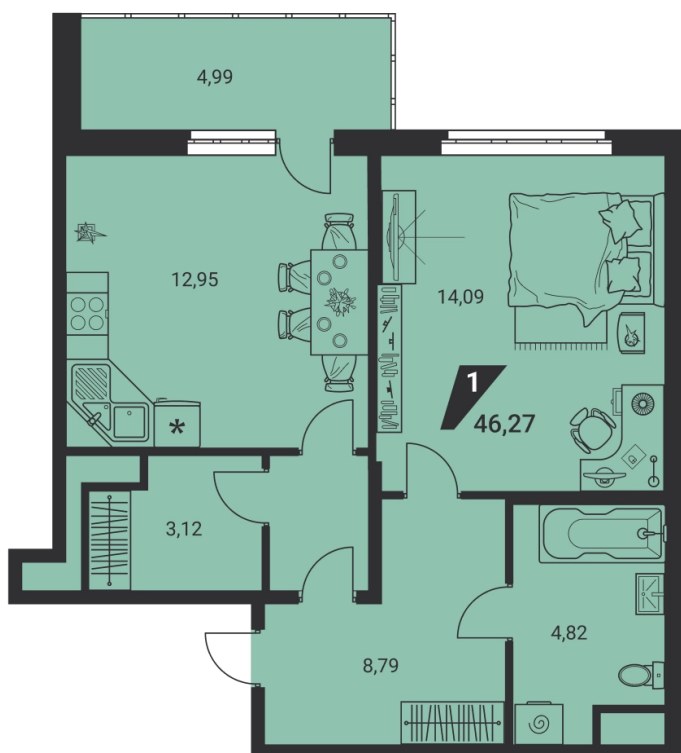

1-комн. 46.27 м²
7 583 077 ₹

ипотека **38 645 ₹/мес**
с первым взносом от 15%

проект	дом «на Ясной»
адрес	ул.Громова, д. 26, стр.1
номер квартиры	23
отделка	-
корпус, секция	1, Г
этаж	23 из 25
срок сдачи	2 кв. 2025

балкон	вид на город	вид на закат
гардеробная		

сканируйте QR-код
чтобы изучить
квартиру на сайте