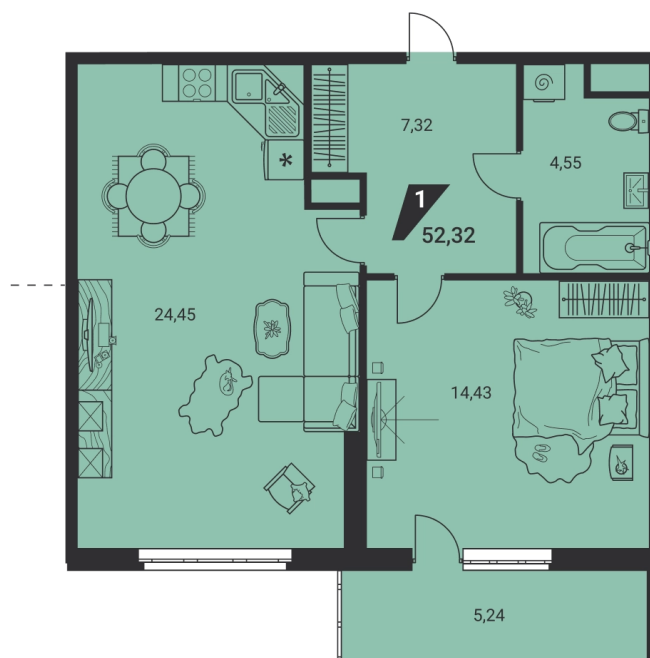

Офис: + 7 343 328 30 30
+7 343 328 30 30 info@gk-praktika.ru
г. Екатеринбург, ул. 8 марта 49, оф. 401

практика

1-КОМН.

52.32 м²

10 473 082 ₪

Проект	дом «на Ясной»
Адрес	ул.Громова, д. 26, стр.1
Номер квартиры	925
Корпус, секция	1, Г
Этаж	23 из 25
Отделка	-
Срок сдачи	2 кв. 2025