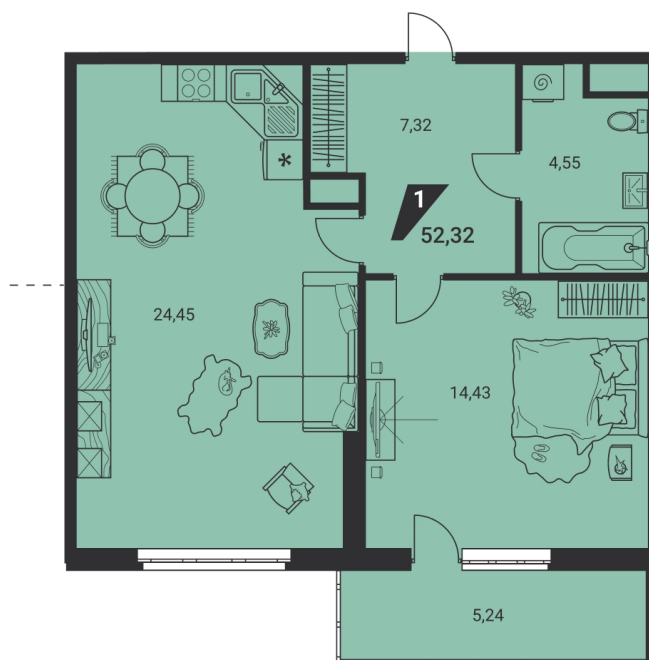

Офис: + 7 343 328 30 30
+7 343 328 30 30 info@gk-praktika.ru
г. Екатеринбург, ул. 8 марта 49, оф. 401

практика

1-КОМН.

52.32 м²

10 473 082 ₪

Проект	дом «на Ясной»
Адрес	ул.Громова, д. 26, стр.1
Номер квартиры	925
Корпус, секция	1, Г
Этаж	23 из 25
Отделка	-
Срок сдачи	2 кв. 2025