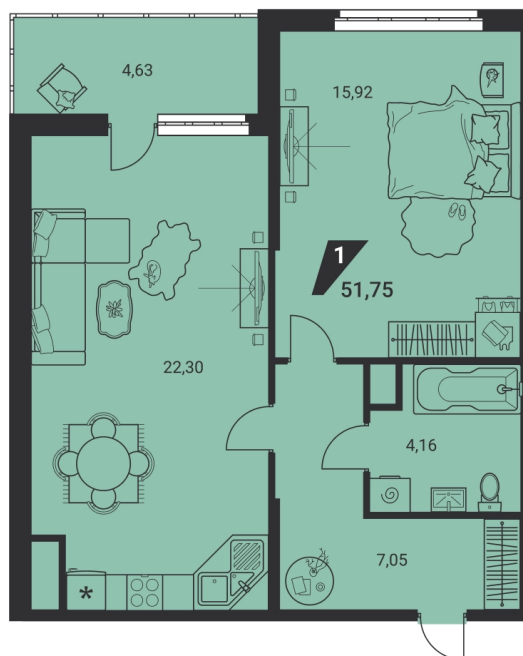

Офис: + 7 343 328 30 30
+7 343 328 30 30 info@gk-praktika.ru
г. Екатеринбург, ул. 8 марта 49, оф. 401

практика

1-КОМН.

51.75 м²

9 990 032 ₽

Проект	дом «на Ясной»
Адрес	ул.Громова, д. 26, стр.1
Номер квартиры	927
Корпус, секция	1, Г
Этаж	23 из 25
Отделка	-
Срок сдачи	2 кв. 2025