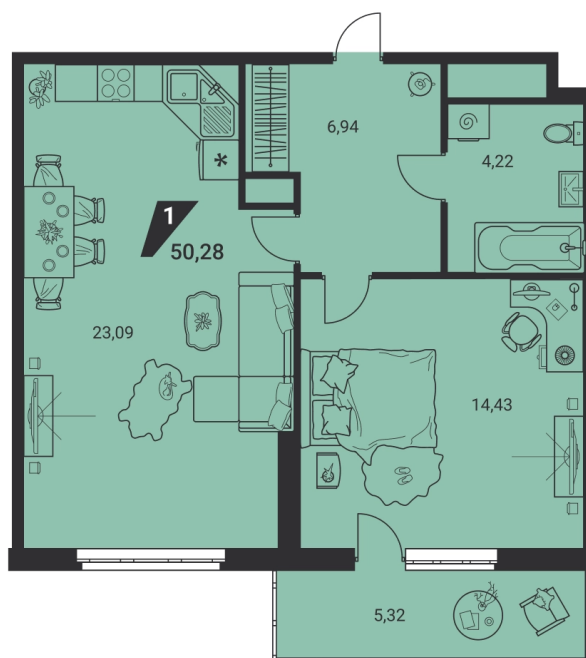

Офис: + 7 343 328 30 30
+7 343 328 30 30 info@gk-praktika.ru
г. Екатеринбург, ул. 8 марта 49, оф. 401

практика

1-КОМН.

50.28 м²

9 600 059 ₽

Проект	дом «на Ясной»
Адрес	ул.Громова, д. 26, стр.1
Номер квартиры	932
Корпус, секция	1, Г
Этаж	24 из 25
Отделка	-
Срок сдачи	2 кв. 2025