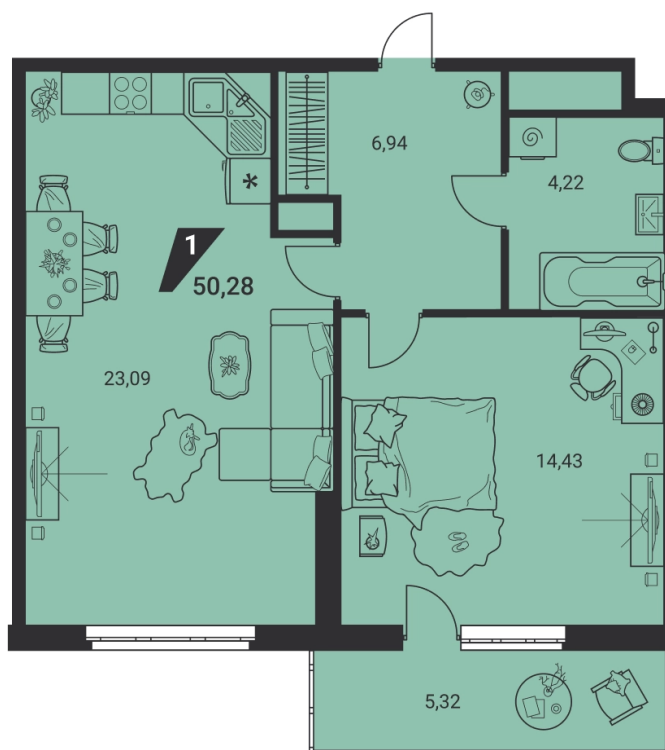

2-комн. евро 50.28 м² 9 984 609 ₽

ипотека 50 883 ₽/мес
с первым взносом от 15%

проект	дом «на Ясной»
адрес	ул.Громова, д. 26, стр.1
номер квартиры	24
отделка	-
корпус, секция	1, Г
этаж	24 из 25
срок сдачи	2 кв. 2025

балкон кухня-гостиная окна во двор

сканируйте QR-код
чтобы изучить
квартиру на сайте