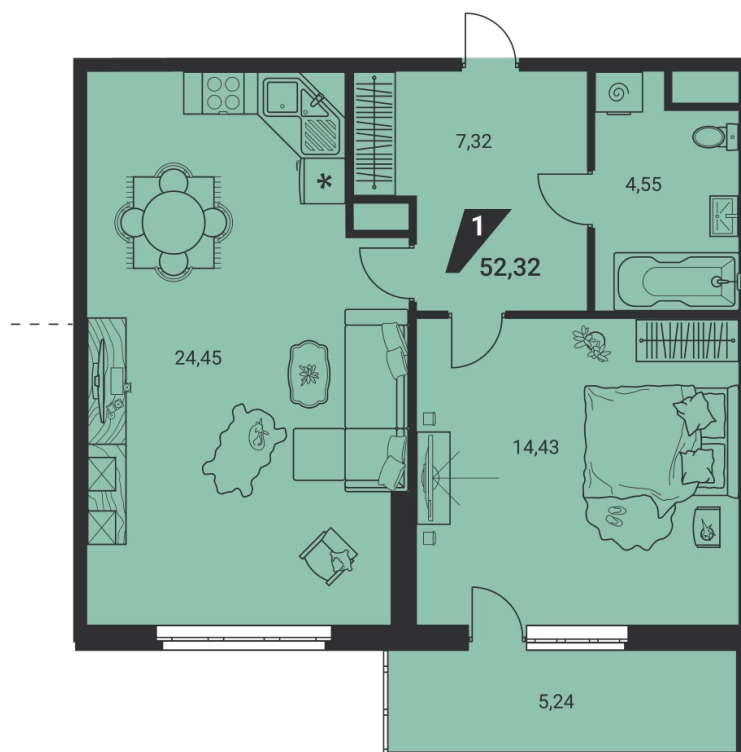

2-комн. евро 52.32 м²
8 881 381 ₪

ипотека 45 261 ₪/мес
с первым взносом от 15%

проект	дом «на Ясной»
адрес	ул.Громова, д. 26, стр.1
номер квартиры	24
отделка	-
корпус, секция	1, Г
этаж	24 из 25
срок сдачи	2 кв. 2025

балкон кухня-гостиная окна во двор

сканируйте QR-код
чтобы изучить
квартиру на сайте