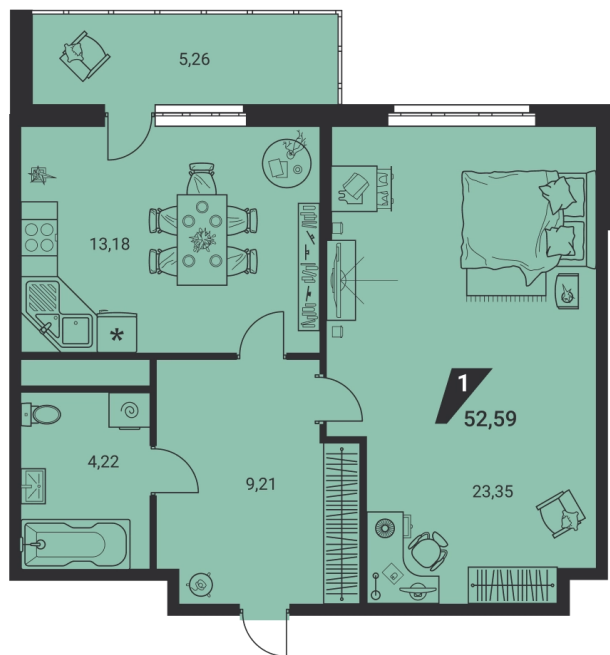

Офис: + 7 343 328 30 30
+7 343 328 30 30 info@gk-praktika.ru
г. Екатеринбург, ул. 8 марта 49, оф. 401

практика

1-КОМН.

52.59 м²

9 918 569 ₪

Проект	дом «на Ясной»
Адрес	ул.Громова, д. 26, стр.1
Номер квартиры	909
Корпус, секция	1, Г
Этаж	22 из 25
Отделка	-
Срок сдачи	2 кв. 2025