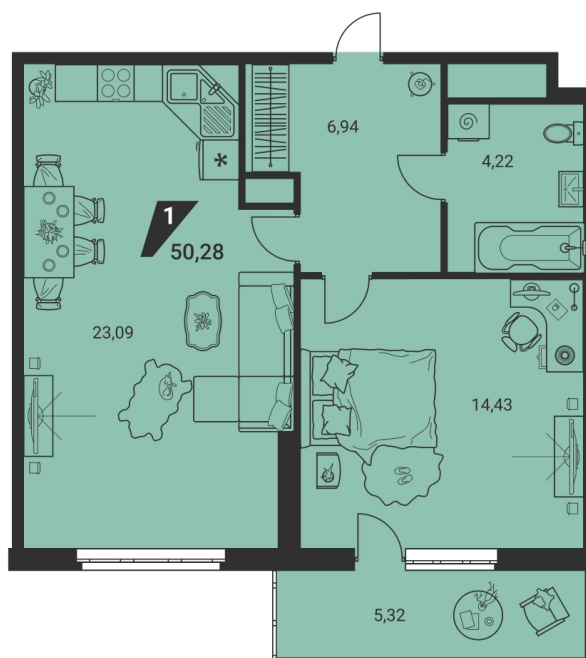

Офис: + 7 343 328 30 30
+7 343 328 30 30 info@gk-praktika.ru
г. Екатеринбург, ул. 8 марта 49, оф. 401

практика

1-КОМН.

50.28 м²

9 556 686 ₽

Проект	дом «на Ясной»
Адрес	ул.Громова, д. 26, стр.1
Номер квартиры	912
Корпус, секция	1, Г
Этаж	22 из 25
Отделка	-
Срок сдачи	2 кв. 2025