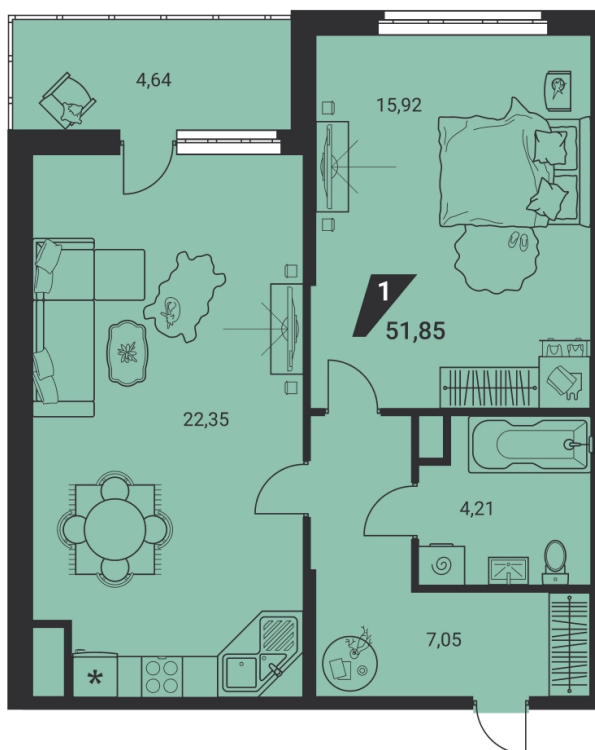

## 2-комн. евро 51.85 м<sup>2</sup> 8 508 585 ₽

ипотека 43 361 ₽/мес  
с первым взносом от 15%

проект	дом «на Ясной»
адрес	ул.Громова, д. 26, стр.1
номер квартиры	18
отделка	-
корпус, секция	1, Г
этаж	18 из 25
срок сдачи	2 кв. 2025

- балкон
- вид на город
- вид на закат
- кухня-гостиная

сканируйте QR-код  
чтобы изучить  
квартиру на сайте