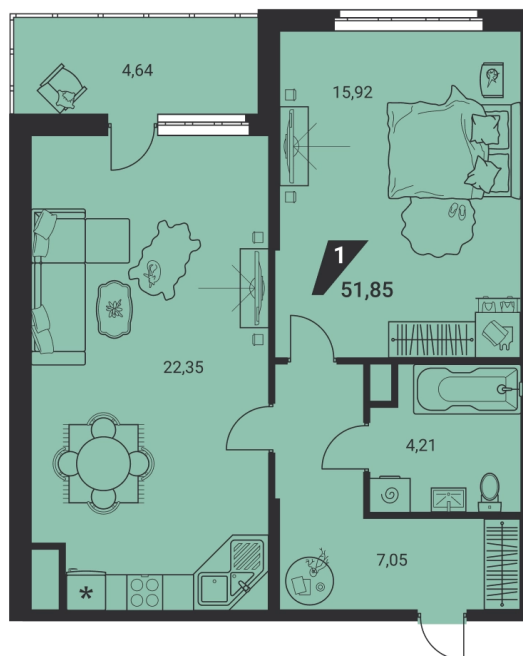

Офис: + 7 343 328 30 30
+7 343 328 30 30 info@gk-praktika.ru
г. Екатеринбург, ул. 8 марта 49, оф. 401

практика

1-КОМН.
51.85 м²
9 874 116 ₹

Проект	дом «на Ясной»
Адрес	ул.Громова, д. 26, стр.1
Номер квартиры	877
Корпус, секция	1, Г
Этаж	18 из 25
Отделка	-
Срок сдачи	2 кв. 2025