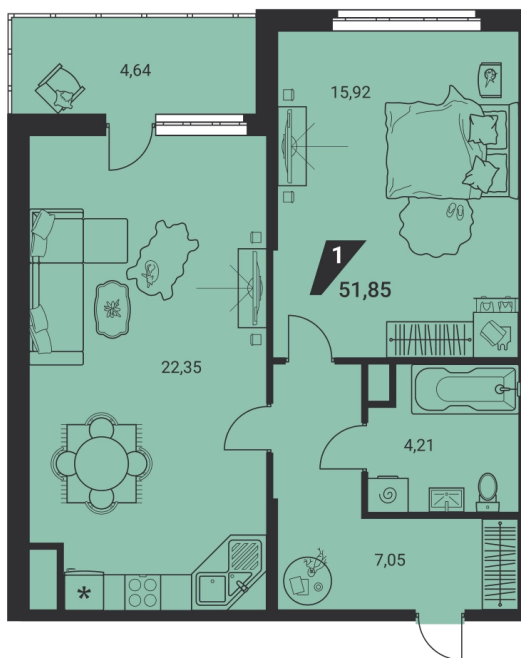

Офис: + 7 343 328 30 30  
+7 343 328 30 30 info@gk-praktika.ru  
г. Екатеринбург, ул. 8 марта 49, оф. 401

практика

**1-КОМН.**  
**51.85 м<sup>2</sup>**  
**9 874 116 ₪**

Проект	дом «на Ясной»
Адрес	ул.Громова, д. 26, стр.1
Номер квартиры	877
Корпус, секция	1, Г
Этаж	18 из 25
Отделка	-
Срок сдачи	2 кв. 2025

## Дом на генплане