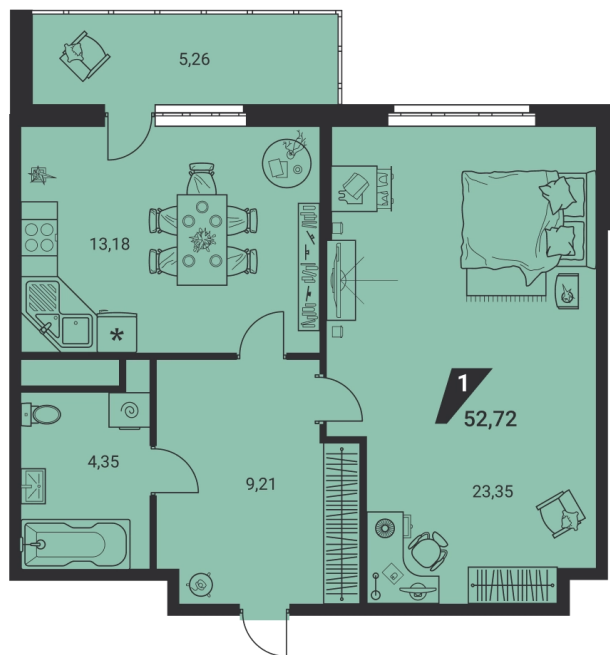

Офис: + 7 343 328 30 30
+7 343 328 30 30 info@gk-praktika.ru
г. Екатеринбург, ул. 8 марта 49, оф. 401

практика

1-КОМН.
52.72 м²
9 916 251 ₪

Проект	дом «на Ясной»
Адрес	ул.Громова, д. 26, стр.1
Номер квартиры	879
Корпус, секция	1, Г
Этаж	19 из 25
Отделка	-
Срок сдачи	2 кв. 2025