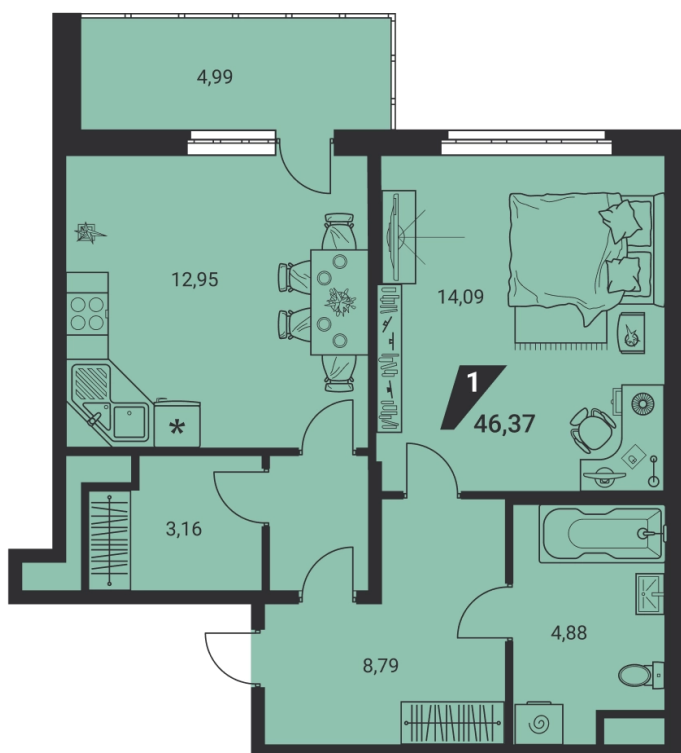

1-комн. 46.37 м²
7 589 756 ₹

ипотека **38 679 ₹/мес**
с первым взносом от 15%

проект	дом «на Ясной»
адрес	ул.Громова, д. 26, стр.1
номер квартиры	19
отделка	-
корпус, секция	1, Г
этаж	19 из 25
срок сдачи	2 кв. 2025

балкон	вид на город	вид на закат
гардеробная		

сканируйте QR-код
чтобы изучить
квартиру на сайте