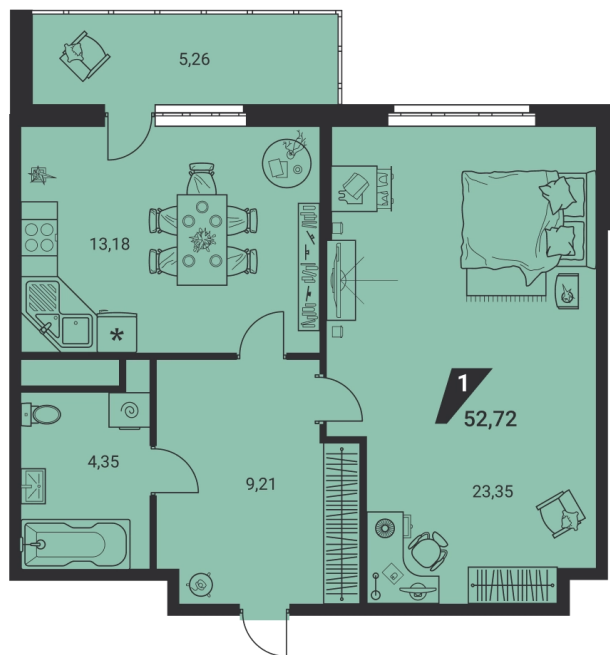

Офис: + 7 343 328 30 30
+7 343 328 30 30 info@gk-praktika.ru
г. Екатеринбург, ул. 8 марта 49, оф. 401

практика

1-КОМН.
52.72 м²
9 887 301 ₽

Проект	дом «на Ясной»
Адрес	ул.Громова, д. 26, стр.1
Номер квартиры	889
Корпус, секция	1, Г
Этаж	20 из 25
Отделка	-
Срок сдачи	2 кв. 2025