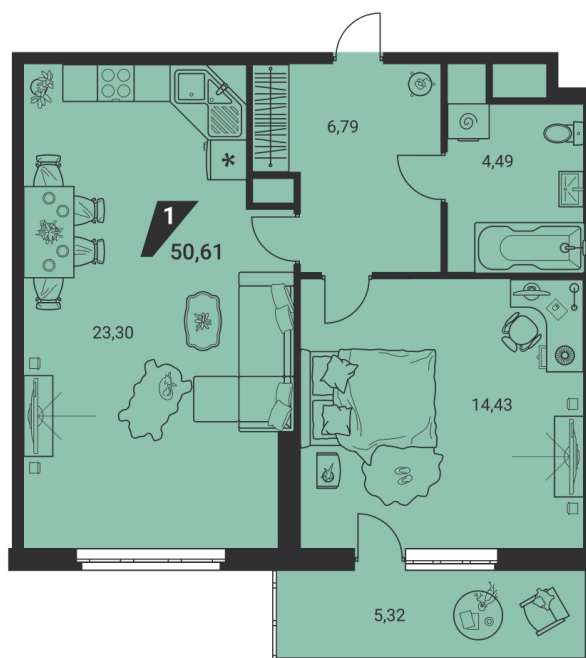

Офис: + 7 343 328 30 30
+7 343 328 30 30 info@gk-praktika.ru
г. Екатеринбург, ул. 8 марта 49, оф. 401

практика

1-КОМН.

50.61 м²

10 268 121 ₽

Проект	дом «на Ясной»
Адрес	ул.Громова, д. 26, стр.1
Номер квартиры	892
Корпус, секция	1, Г
Этаж	20 из 25
Отделка	-
Срок сдачи	2 кв. 2025