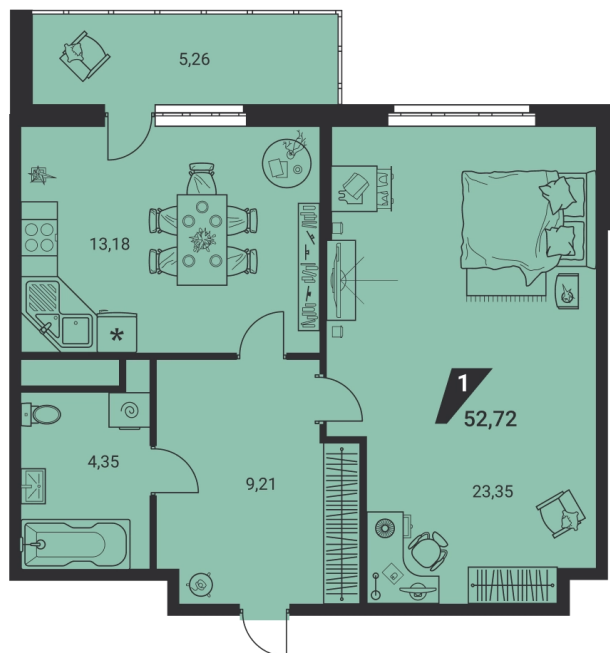

1-КОМН.

52.72 м²

9 832 180 ₪

Проект	дом «на Ясной»
Адрес	ул.Громова, д. 26, стр.1
Номер квартиры	859
Корпус, секция	1, Г
Этаж	17 из 25
Отделка	-
Срок сдачи	2 кв. 2025

сканируйте QR-код
чтобы скачать
презентацию проекта