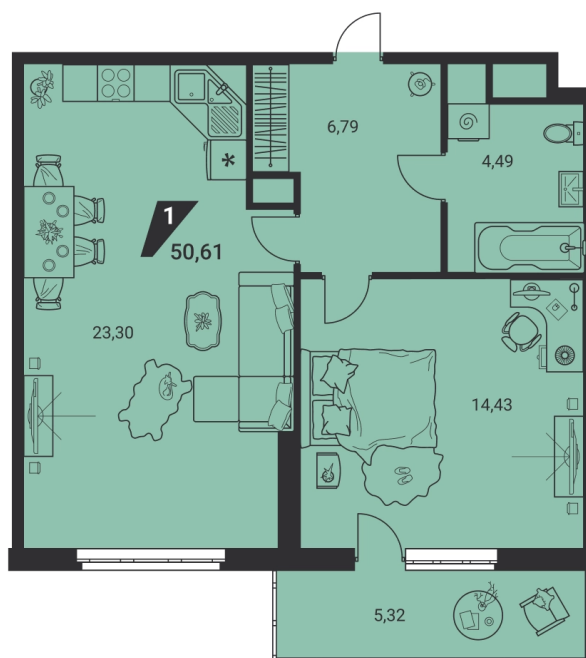

Офис: + 7 343 328 30 30  
+7 343 328 30 30 info@gk-praktika.ru  
г. Екатеринбург, ул. 8 марта 49, оф. 401

практика

**1-КОМН.**

**50.61 м<sup>2</sup>**

**9 475 892 ₪**

Проект	дом «на Ясной»
Адрес	ул.Громова, д. 26, стр.1
Номер квартиры	862
Корпус, секция	1, Г
Этаж	17 из 25
Отделка	-
Срок сдачи	2 кв. 2025

## Дом на генплане