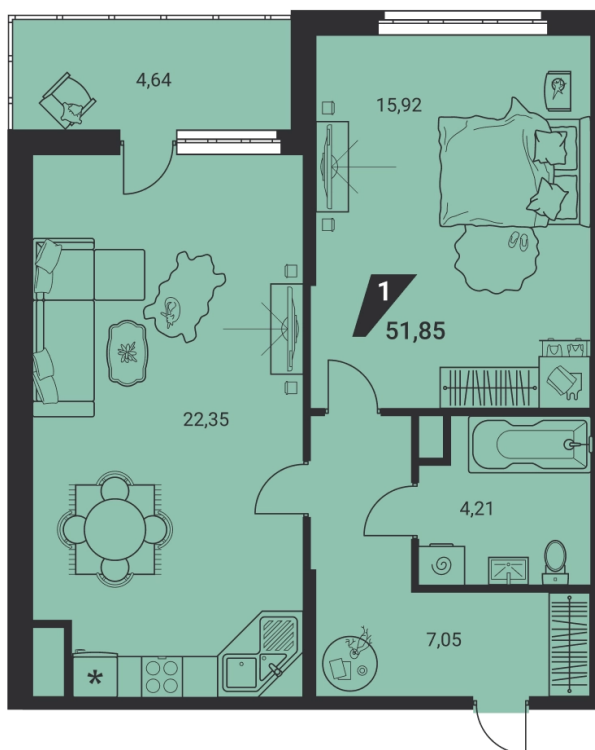

2-комн. евро 51.85 м² 8 506 587 ₽

ипотека 43 351 ₽/мес
с первым взносом от 15%

проект	дом «на Ясной»
адрес	ул.Громова, д. 26, стр.1
номер квартиры	17
отделка	-
корпус, секция	1, Г
этаж	17 из 25
срок сдачи	2 кв. 2025

- балкон
- вид на город
- вид на закат
- кухня-гостиная

сканируйте QR-код
чтобы изучить
квартиру на сайте