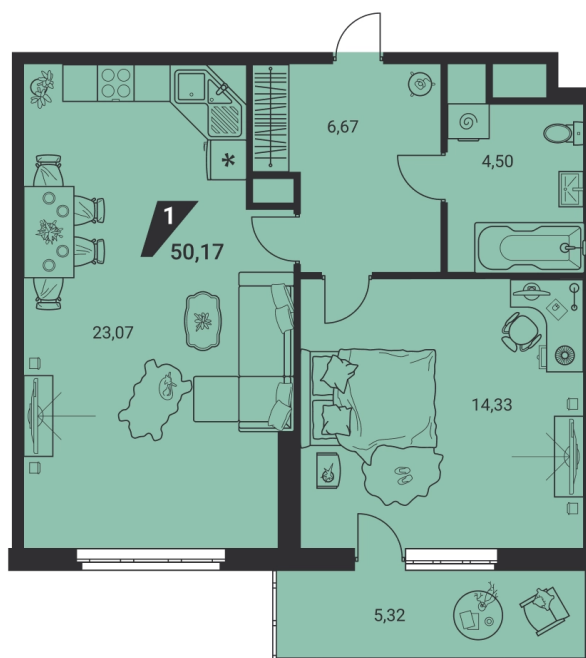

Офис: + 7 343 328 30 30
+7 343 328 30 30 info@gk-praktika.ru
г. Екатеринбург, ул. 8 марта 49, оф. 401

практика

1-КОМН.

50.17 м²

8 613 554 ₽

Проект	дом «на Ясной»
Адрес	ул.Громова, д. 26, стр.1
Номер квартиры	842
Корпус, секция	1, Г
Этаж	15 из 25
Отделка	-
Срок сдачи	2 кв. 2025